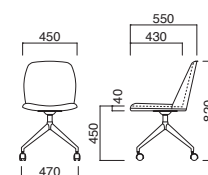

上部 / 軟質モールド
脚部 / ボール:スチール
ベース:アルミ
重量 / 約9.5kg
※固定式

選択可能カラー