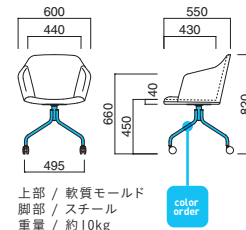

アニマA-CC MCR
¥96,300
張地 / 布・N.C. NC-136 回

アニマA-CC

張地

A	¥72,000
B	¥75,200
C	¥78,400
D	¥81,600
E	¥84,800
F	¥88,000

粉体塗装

※クロームメッキ
▶+¥14,700
※特殊塗装
▶+¥6,800

上部 / 軟質モールド
脚部 / スチール
重量 / 約10kg
※回転式

アニマDK C
¥75,100
張地 / 布・N.C. NC-136 回

アニマDK

張地

A	¥66,000
B	¥68,100
C	¥70,200
D	¥72,300
E	¥74,400
F	¥76,500

S:シルバーメタリック塗装
B:黒粉体塗装

W:白粉体塗装
▶+¥2,300
C:クロームメッキ
▶+¥2,800

上部 / 軟質モールド
脚部 / ボール:スチール
ベース:アルミ
重量 / 約10.5kg
※回転式

選択可能カラー

アニマA-DK C
¥89,500
張地 / 布・アネルカ MS 回