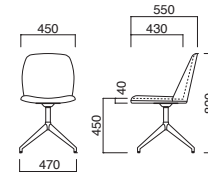

上部 / 軟質モールド
脚部 / ボール:スチール
ベース:アルミ
重量 / 約10.5kg
※回転式

選択可能カラー