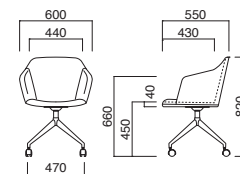

アニマA-QC

張地

A	¥83,800
B	¥87,000
C	¥90,200
D	¥93,400
E	¥96,600
F	¥99,800

S:シルバーメタリック塗装
B:黒粉体塗装

W:白粉体塗装
▶+¥2,300
C:クロームメッキ
▶+¥2,800

上部 / 軟質モールド
脚部 / ボール:スチール
ベース:アルミ
重量 / 約10kg
※固定式

選択可能カラー