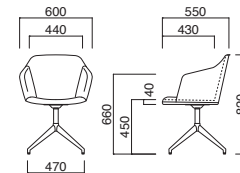

上部 / 軟質モールド
脚部 / ボール:スチール
ベース:アルミ
重量 / 約11kg
※回転式

選択可能カラー