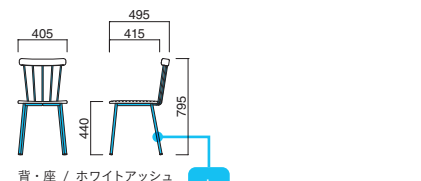

背・座 選択可能カラー

N K

背・座 / ホワイトアッシュ
フレーム / スチール
重量 / 約6.5kg

※素材の特性上、商品によって木目や色の違いがあります。

ウィッチH MTB・N

張地 / 布・セラーム GRG 回

ウィッチH MTB・K

張地 / 布・セラーム GRG 回