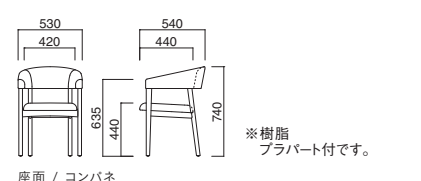

モーフ D

張地 / 布・バナベント 4 回

モーフ

張地

A ¥63,000
B ¥65,700
C ¥68,400
D ¥71,100
E ¥73,800
F ¥76,500

選択可能カラー

N D

座面 / コンパネ
フレーム / プナ
重量 / 約7kg