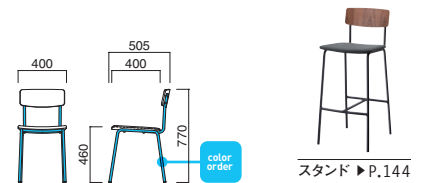

粉体塗装

※クロームメッキ
▶+¥20,700
※特殊塗装
▶+¥12,800

背・座 / チーク板目突板成型合板 (クリア)
フレーム / スチール
重量 / 約5.5kg

※素材の特性上、商品によって木目や色の違いがあります。

オルディイスH MTB

張地 / 布・N.C. NC-127 回

オルディイスH

張地

A ¥38,000
B ¥38,600
C ¥39,200
D ¥39,800
E ¥40,400
F ¥41,000

粉体塗装

※クロームメッキ
▶+¥20,700
※特殊塗装
▶+¥12,800

背 / チーク板目突板成型合板 (クリア)
フレーム / スチール
重量 / 約5.5kg

※素材の特性上、商品によって木目や色の違いがあります。

NEW

ウィッチ

Witch

背・座 選択可能カラー

N K

背・座 / ホワイトアッシュ
フレーム / スチール
重量 / 約6.5kg

※素材の特性上、商品によって木目や色の違いがあります。

ウィッチH MTB・N

張地 / 布・セラーム GRG 回

ウィッチH MTB・K

張地 / 布・セラーム GRG 回