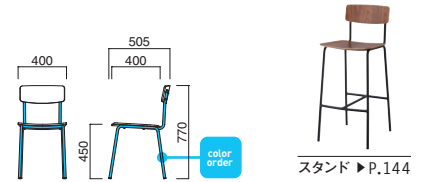

粉体塗装

※クロームメッキ
▶+¥20,700
※特殊塗装
▶+¥12,800

背・座 / チーク板目突板成型合板 (クリア)
フレーム / スチール
重量 / 約5.5kg

※素材の特性上、商品によって木目や色の違いがあります。

オルディイスH MTB

張地 / 布・N.C. NC-127 回

オルディイスH

張地

背・座 選択可能カラー

N K

背・座 / ホワイトアッシュ
フレーム / スチール
重量 / 約6.5kg

※素材の特性上、商品によって木目や色の違いがあります。

ウィッチH MTB・N

張地 / 布・セラーム GRG 回

ウィッチH MTB・K

張地 / 布・セラーム GRG 回