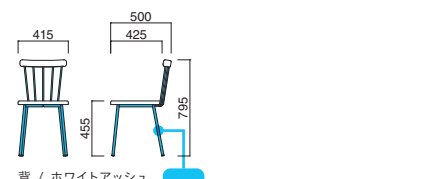

ウィッチH

張地

A ¥33,300
B ¥34,500
C ¥35,700
D ¥36,900
E ¥38,100
F ¥39,300

粉体塗装

※クロームメッキ
▶+¥20,700
※特殊塗装
▶+¥14,700

背 選択可能カラー

N K

背 / ホワイトアッシュ
フレーム / スチール
重量 / 約6kg