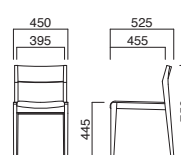

フレーム / プナ
重量 / 約5kg

スタンド ▶P.149

※樹脂
ブラバート付です。

マンタ

Manta

天然木の温もりとやさしさを表現した背板モデル。アームとイスの組合せで統一感ある空間に。

イメージ▶P.074

マンタ N
張地 / 布・トラッド TR-2001

マンタ D
張地 / 布・トラッド TR-2014

マンタ

張地	
A	¥31,500
B	¥32,900
C	¥34,300
D	¥35,700
E	¥37,100
F	¥38,500

選択可能カラー
N D

フレーム / プナ
重量 / 約5.5kg

※樹脂
ブラバート付です。

マンタA N
張地 / 布・トラッド TR-2001

マンタA D
張地 / 布・トラッド TR-2014

マンタA

張地	
A	¥39,800
B	¥41,200
C	¥42,600
D	¥44,000
E	¥45,400
F	¥46,800

選択可能カラー
N D

フレーム / プナ
重量 / 約6.5kg

※樹脂
ブラバート付です。

エレジー

Elegy

天然木の持つ温もりとやさしさを活かした北欧テイストのアームチェア。シートは丁寧なソフト張り仕上げです。