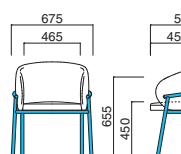

エレジー N
張地 / 布・スムージー UP411

エレジー D
張地 / 布・スムージー UP396

エレジー

張地	
A	¥62,300
B	¥63,800
C	¥65,300
D	¥66,800
E	¥68,300
F	¥69,800

選択可能カラー
N D

座面 / ウェーピング
フレーム / プナ
重量 / 約6kg

スタッキング3台まで

※スタッキングの際に座面にあとがつく場合や、衝撃によって傷つく場合があります。ご注意ください。

※樹脂
ブラバート付です。

オウル

Owl

曲線多用したやわらかいフォルムが特徴。包み込まれるような安心感と、リラックスできる座り心地で、ひとり時間にも、コミュニケーションスペースにもフィットします。

イメージ▶P.076

オウル MCR
¥139,300
張地 / 布・NELSON PEARL

オウル

張地	
A	¥98,000
B	¥102,000
C	¥106,000
D	¥110,000
E	¥114,000
F	¥118,000