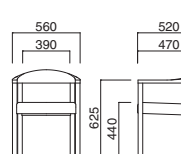

マンタA

張地	
A	¥39,800
B	¥41,200
C	¥42,600
D	¥44,000
E	¥45,400
F	¥46,800

選択可能カラー
N D

フレーム / プナ
重量 / 約6.5kg

※樹脂
ブラバート付です。

エレジー

Elegy

天然木の持つ温もりとやさしさを活かした北欧テイストのアームチェア。シートは丁寧なソフト張り仕上げです。

エレジー N
張地 / 布・スムージー UP411

エレジー D
張地 / 布・スムージー UP396

エレジー

張地	
A	¥62,300
B	¥63,800
C	¥65,300
D	¥66,800
E	¥68,300
F	¥69,800

選択可能カラー
N D

座面 / ウェーピング
フレーム / プナ
重量 / 約6kg

スタッキング3台まで

※スタッキングの際に座面にあとがつく場合や、衝撃によって傷つく場合があります。ご注意ください。