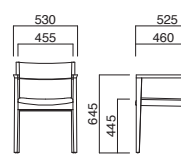

マンタ D
張地 / 布・トラッド TR-2014

マンタ

張地	
A	¥31,500
B	¥32,900
C	¥34,300
D	¥35,700
E	¥37,100
F	¥38,500

選択可能カラー
N D

フレーム / プナ
重量 / 約5.5kg

※樹脂
ブラバート付です。

マンタA N
張地 / 布・トラッド TR-2001

マンタA D
張地 / 布・トラッド TR-2014

マンタA

張地	
A	¥39,800
B	¥41,200
C	¥42,600
D	¥44,000
E	¥45,400
F	¥46,800

選択可能カラー
N D

フレーム / プナ
重量 / 約6.5kg

※樹脂
ブラバート付です。

エレジー

Elegy

天然木の持つ温もりとやさしさを活かした北欧テイストのアームチェア。シートは丁寧なソフト張り仕上げです。

エレジー N
張地 / 布・スムージー UP411

エレジー D
張地 / 布・スムージー UP396

エレジー

張地	
A	¥62,300
B	¥63,800
C	¥65,300
D	¥66,800
E	¥68,300
F	¥69,800

選択可能カラー
N D

座面 / ウェーピング
フレーム / プナ
重量 / 約6kg

スタッキング3台まで

※スタッキングの際に座面にあとがつく場合や、衝撃によって傷つく場合があります。ご注意ください。