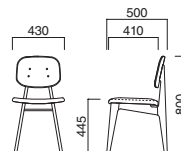

プラムイス N

張地	
A	¥36,800
B	¥38,000
C	¥39,200
D	¥40,400
E	¥41,600
F	¥42,800

選択可能カラー
N

フレーム / プナ
重量 / 約5kg