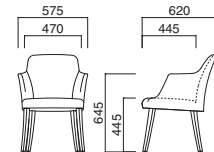

ディーバ (W)

張地

A	¥69,500
B	¥72,200
C	¥74,900
D	¥77,600
E	¥80,300
F	¥83,000

選択可能カラー
N D

上部 / 軟質モールド
座面 / タイメトロールシート
脚部 / プナ
重量 / 約8.5kg

※樹脂
ブラバート付です。

ディーバ D
張地 / 布・カプリス 3 ㊦

ディーバ (W)

張地

A	¥87,000
B	¥90,400
C	¥93,800
D	¥97,200
E	¥100,600
F	¥104,000

選択可能カラー
N D

上部 / 軟質モールド
座面 / タイメトロールシート
脚部 / プナ
重量 / 約10kg

※樹脂
ブラバート付です。

ネスタ

Nesta

シェルタイプのスタンダードモデル。広めのシートにタワーをイメージしたリブ組みのフレーム。アクセントをつけたい空間に。