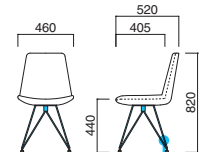

上部 / 軟質モールド
脚部 / スチール
重量 / 約7.5kg