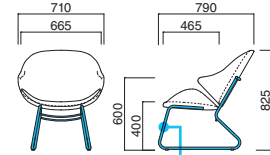

上部 / 軟質モールド
脚部 / スチール
重量 / 約13.5kg