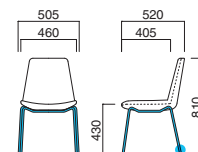

上部のしなやかできれいなR形状を邪魔しないシンプルなデザイン。スタッキング機能付きで、席数の増減や空間レイアウトの変更も対応可能に。

ネスタ-2 MTB
張地 / 布・アネルカ DB ㊦

ネスタ-2 (M)

張地

A	¥43,300
B	¥45,600
C	¥47,900
D	¥50,200
E	¥52,500
F	¥54,800

粉体塗装
※クロームメッキ ▶+¥11,300
※特殊塗装 ▶+¥7,900