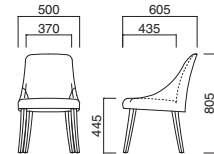

粉体塗装
※クロームメッキ ▶+¥21,000
※特殊塗装 ▶+¥14,700

上部 / 軟質モールド
脚部 / スチール
重量 / 約13.5kg

ディーバ

Diva

Designed by
ARCHIRIVOLTODESIGN

快適さと美しさを調和させた軟質モールドの逸品。流麗な曲面フォルムと、弾性シートを使用することで座り心地にもこだわっています。

イメージ▶P.078

ディーバ N
張地 / 布・トラッド TR-2010 ㊦

ディーバ (W)

張地

A	¥69,500
B	¥72,200
C	¥74,900
D	¥77,600
E	¥80,300
F	¥83,000

選択可能カラー
N D

上部 / 軟質モールド
座面 / タイメトロールシート
脚部 / プナ
重量 / 約8.5kg

※樹脂
ブラバート付です。

ディーバ D
張地 / 布・カプリス 3 ㊦

ディーバ (W)

張地

A	¥87,000
B	¥90,400
C	¥93,800
D	¥97,200
E	¥100,600
F	¥104,000

選択可能カラー
N D

上部 / 軟質モールド
座面 / タイメトロールシート
脚部 / プナ
重量 / 約10kg

※樹脂
ブラバート付です。

ネスタ

Nesta

シェルタイプのスタンダードモデル。広めのシートにタワーをイメージしたリブ組みのフレーム。アクセントをつけたい空間に。