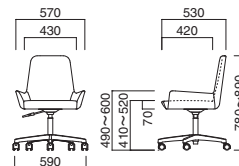

オルニスSC
張地 / 布・ウィーブ #6 ㊞

オルニスSC

張地	
A	¥80,000
B	¥82,500
C	¥85,000
D	¥87,500
E	¥90,000
F	¥92,500

上部 / 軟質モールド
脚部 / ボール：ガス圧昇降式(クロームメッキ)
ベース：アルミ鏡面仕上げ
重量 / 約10kg
※回転式

カジマ
Kajima

カジマイス MGR
張地 / 布・アネルカ CGR ㊞

カジマイス

張地	
A	¥37,800
B	¥39,500
C	¥41,200
D	¥42,900
E	¥44,600
F	¥46,300