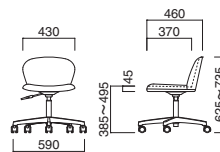

※クロームメッキ ▶ +¥13,900
※特殊塗装 ▶ +¥7,900

上部 / 軟質モールド
脚部 / ボール：ガス圧昇降式(クロームメッキ)
ベース：アルミ鏡面仕上げ
重量 / 約8kg
※回転式

STEEL	MTW	MTG	MTB	MWH	MGR	MBK	MNA	MDB
color order	MRE	MYE	MBL	MSL	MCL	MGR	MQ1	MQ6

ジャム
Jam

硬質モールド特有のホールド感と丸みを帯びたデザイン。張地とスチール脚のカラーとの組合せで様々なテイストの空間に溶け込みます。