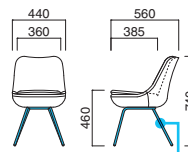

ジャム

張地	
A	¥43,300
B	¥45,600
C	¥47,900
D	¥50,200
E	¥52,500
F	¥54,800

粉体塗装
※クロームメッキ ▶ +¥13,900
※特殊塗装 ▶ +¥7,900

上部 / 硬質モールド
脚部 / スチール
重量 / 約5kg

STEEL	MTW	MTG	MTB	MWH	MGR	MBK	MNA	MDB
color order	MRE	MYE	MBL	MSL	MCL	MGR	MQ1	MQ6