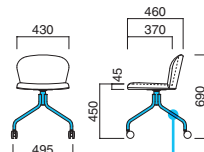

粉体塗装
※クロームメッキ ▶ +¥14,300
※特殊塗装 ▶ +¥7,900

上部 / 軟質モールド
脚部 / スチール
重量 / 約7kg

STEEL	MTW	MTG	MTB	MWH	MGR	MBK	MNA	MDB
color order	MRE	MYE	MBL	MSL	MCL	MGR	MQ1	MQ6

スタンド ▶ P.158

カジマCC MBK
張地 / 布・N.C. NC-136 ㊞

カジマCC

張地	
A	¥50,300
B	¥52,000
C	¥53,700
D	¥55,400
E	¥57,100
F	¥58,800