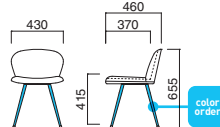

オルニスSC
張地 / 布・ウィーブ #6 ㊞

オルニスSC

張地	
A	¥80,000
B	¥82,500
C	¥85,000
D	¥87,500
E	¥90,000
F	¥92,500

上部 / 軟質モールド
脚部 / ボール：ガス圧昇降式(クロームメッキ)
ベース：アルミ鏡面仕上げ
重量 / 約10kg
※回転式

カジマ
Kajima

カジマイス MGR
張地 / 布・アネルカ CGR ㊞

カジマイス

張地	
A	¥37,800
B	¥39,500
C	¥41,200
D	¥42,900
E	¥44,600
F	¥46,300