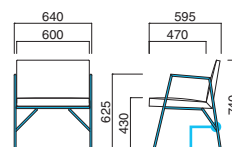

粉体塗装

※クロームメッキ
▶+¥26,300
※特殊塗装
▶+¥24,400

上部 / 軟質モールド
フレーム / スチール
重量 / 約11.5kg

STEEL	MTW	MTG	MTB	MWH	MGR	MBK	MNA	MDB
color order	MRE	MYE	MBL	MSL	MCL	MCR	MQ1	MQ6

クララ-2

張地	
A	¥77,300
B	¥80,700
C	¥84,100
D	¥87,500
E	¥90,900
F	¥94,300