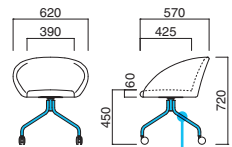

粉体塗装

※クロームメッキ
▶+¥14,700
※特殊塗装
▶+¥6,800

上部 / 硬質モールド
脚部 / スチール
重量 / 約7kg
※回転式

STEEL	MTW	MTG	MTB	MWH	MGR	MBK	MNA	MDB
color order	MRE	MYE	MBL	MSL	MCL	MCR	MQ1	MQ6

エグレットDK

張地	
A	¥77,800
B	¥81,200
C	¥84,600
D	¥88,000
E	¥91,400
F	¥94,800

S:シルバータタック塗装
B:黒粉体塗装

W:白粉体塗装
▶+¥2,300
C:クロームメッキ
▶+¥2,800