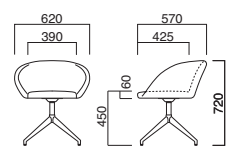

選択可能カラー

S	B	W	C

上部 / 硬質モールド
脚部 / ボール:スチール
ベース:アルミ
重量 / 約8.5kg
※回転式