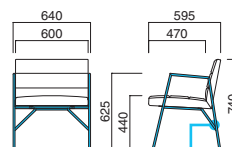

W620と広めな上部でありながら、U字型の薄めの背中と座がスタイリッシュなチェアです。

エグレット-3 MCR
¥81,900
張地 / 布・オーバス 17 ㊦

エグレットCC MBK
張地 / 布・N.C. NC-018 ㊦

エグレットDK B
張地 / 布・N.C. NC-018 ㊦

クララ

張地	
A	¥72,800
B	¥76,200
C	¥79,600
D	¥83,000
E	¥86,400
F	¥89,800

粉体塗装

※クロームメッキ
▶+¥26,300
※特殊塗装
▶+¥24,400

上部 / 軟質モールド
フレーム / スチール
重量 / 約11.5kg

STEEL	MTW	MTG	MTB	MWH	MGR	MBK	MNA	MDB
color order	MRE	MYE	MBL	MSL	MCL	MCR	MQ1	MQ6

クララ-2

張地	
A	¥77,300
B	¥80,700
C	¥84,100
D	¥87,500
E	¥90,900
F	¥94,300

粉体塗装

※クロームメッキ
▶+¥26,300
※特殊塗装
▶+¥24,400

上部 / 軟質モールド
フレーム / スチール
重量 / 約11.5kg

STEEL	MTW	MTG	MTB	MWH	MGR	MBK	MNA	MDB
color order	MRE	MYE	MBL	MSL	MCL	MCR	MQ1	MQ6

エグレット-3

張地	
A	¥57,800
B	¥61,200
C	¥64,600
D	¥68,000
E	¥71,400
F	¥74,800