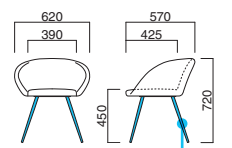

粉体塗装

※クロームメッキ
▶+¥13,900
※特殊塗装
▶+¥9,000

上部 / 硬質モールド
脚部 / スチール
重量 / 約8kg

STEEL	MTW	MTG	MTB	MWH	MGR	MBK	MNA	MDB
color order	MRE	MYE	MBL	MSL	MCL	MCR	MQ1	MQ6

エグレットCC

張地	
A	¥69,500
B	¥72,900
C	¥76,300
D	¥79,700
E	¥83,100
F	¥86,500