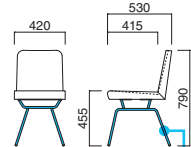

上部 / 軟質モールド  
脚部 / スチール  
重量 / 約7kg

イメージ▶P.084

ニコ-7 MBK  
張地 / 布・ウィーブ #6 ㊦

ニコ-7 (M)

張地

A	¥49,000
B	¥51,100
C	¥53,200
D	¥55,300
E	¥57,400
F	¥59,500

粉体塗装  
※クロームメッキ  
▶+¥17,300  
※特殊塗装  
▶+¥10,900

上部 / 軟質モールド  
脚部 / スチール  
重量 / 約8.5kg