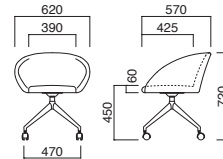

エグレットQC S  
張地 / 布・N.C. NC-018 ㊦

エグレットQC

張地

A	¥80,800
B	¥84,200
C	¥87,600
D	¥91,000
E	¥94,400
F	¥97,800

S:シルバームトリック塗装  
B:黒粉体塗装  
W:白粉体塗装  
▶+¥2,300  
C:クロームメッキ  
▶+¥2,800

上部 / 硬質モールド  
脚部 / ボール: スチール  
ベース: アルミ  
重量 / 約7.5kg  
※固定式

選択可能カラー

エグレットSC  
張地 / 布・N.C. NC-018 ㊦

エグレットSC

張地

A	¥76,300
B	¥79,700
C	¥83,100
D	¥86,500
E	¥89,900
F	¥93,300

上部 / 硬質モールド  
脚部 / ボール: ガス圧昇降式(クロームメッキ)  
ベース: アルミ鏡面仕上げ  
重量 / 約7.5kg  
※回転式

ニコ

Nico

選択可能カラー  
N D

上部 / 軟質モールド  
脚部 / プナ  
重量 / 約7.5kg

※樹脂  
ブラバート付です。