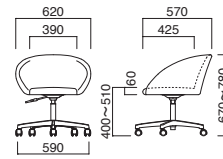

選択可能カラー

エグレットSC  
張地 / 布・N.C. NC-018 ㊦

エグレットSC

張地

A	¥76,300
B	¥79,700
C	¥83,100
D	¥86,500
E	¥89,900
F	¥93,300

上部 / 硬質モールド  
脚部 / ボール: ガス圧昇降式(クロームメッキ)  
ベース: アルミ鏡面仕上げ  
重量 / 約7.5kg  
※回転式

ニコ

Nico