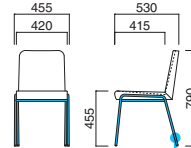

上部 / 軟質モールド  
脚部 / スチール  
重量 / 約7kg

イメージ▶P.084

ニコ-7 MBK  
張地 / 布・ウィーブ #6 ㊦

ニコ-7 (M)

張地

A	¥49,000
B	¥51,100
C	¥53,200
D	¥55,300
E	¥57,400
F	¥59,500

粉体塗装  
※クロームメッキ  
▶+¥17,300  
※特殊塗装  
▶+¥10,900

上部 / 軟質モールド  
脚部 / スチール  
重量 / 約8.5kg