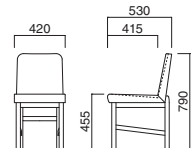

ニコ-2 (W)

張地

A	¥61,800
B	¥63,900
C	¥66,000
D	¥68,100
E	¥70,200
F	¥72,300

選択可能カラー
N D

上部 / 軟質モールド
脚部 / プナ
重量 / 約7.5kg

※樹脂
ブラバート付です。