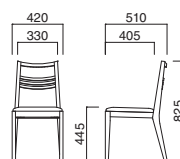

フレーム / ラバーウッド
重量 / 約5kg