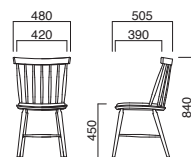

¥39,000

選択可能カラー

フレーム / プナ
重量 / 約4.5kg

スタッキング3台まで スタンド▶P.158

※スタッキングの際に座面にあとがつく場合や、衝撃によって傷つく場合があります。ご注意ください。

※樹脂
ブラバート付です。

アンティライズH N
張地 / 布・カプリス 6 ㊦

アンティライズH D
張地 / 布・ツイル GR ㊦

アンティライズH
N/D

張地
A ¥45,800
B ¥46,300
C ¥46,800
D ¥47,300
E ¥47,800
F ¥48,300

選択可能カラー

座面 / ベニヤ芯
フレーム / プナ
重量 / 約5kg

※スタッキングの際に座面にあとがつく場合や、衝撃によって傷つく場合があります。ご注意ください。

※樹脂
ブラバート付です。

アリエール

Arriere

背板のアローデザインが印象的。快適性を高める背当りのよい曲面仕上げ。棚付きバージョンとの併用で機能もアップ!スペースセービングの考え方でデザインしています。

イメージ▶P.089

アリエールイス N
張地 / 布・スムージー UP414 ㊦

アリエールイス D
張地 / 布・スムージー UP396 ㊦

アリエールイス

張地
A ¥34,100
B ¥35,100
C ¥36,100
D ¥37,100
E ¥38,100
F ¥39,100