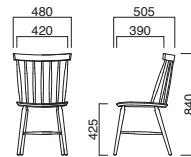

アンティラ

Antira

Paged

人気のウィンザーチェアにスタッキングができるタイプを採用。小振りながらもしっかりとした座り心地です。

イメージ▶P.089

アンティライズ N

アンティライズ D

アンティライズ
N/D

¥39,000

選択可能カラー

フレーム / プナ
重量 / 約4.5kg

スタッキング3台まで スタンド▶P.158

※スタッキングの際に座面にあとがつく場合や、衝撃によって傷つく場合があります。ご注意ください。

※樹脂
ブラバート付です。

アンティライズH N
張地 / 布・カプリス 6 ㊦

アンティライズH D
張地 / 布・ツイル GR ㊦