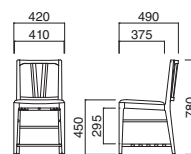

選択可能カラー

フレーム / ラバーウッド
重量 / 約5kg

※樹脂
ブラバート付です。

アリエールイスト N
張地 / 布・スムージー UP414 ㊦

アリエールイスト D
張地 / 布・スムージー UP396 ㊦

アリエールイスト

張地
A ¥39,400
B ¥40,400
C ¥41,400
D ¥42,400
E ¥43,400
F ¥44,400

選択可能カラー