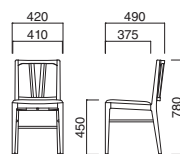

背板のアローデザインが印象的。快適性を高める背当りのよい曲面仕上げ。棚付きバージョンとの併用で機能もアップ!スペースセービングの考え方でデザインしています。

イメージ▶P.089

アリエールイス N
張地 / 布・スムージー UP414 ㊦

アリエールイス D
張地 / 布・スムージー UP396 ㊦

アリエールイス

張地
A ¥34,100
B ¥35,100
C ¥36,100
D ¥37,100
E ¥38,100
F ¥39,100

選択可能カラー

フレーム / ラバーウッド
重量 / 約5kg

※樹脂
ブラバート付です。

アリエールイスト N
張地 / 布・スムージー UP414 ㊦

アリエールイスト D
張地 / 布・スムージー UP396 ㊦

アリエールイスト

張地
A ¥39,400
B ¥40,400
C ¥41,400
D ¥42,400
E ¥43,400
F ¥44,400

選択可能カラー