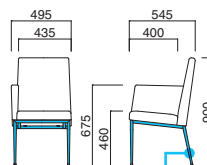

※取手付

スタンド▶P.148

粉体塗装

※クロームメッキ
▶+¥16,200
※特殊塗装
▶+¥13,200

座面 / コンパネ
脚部 / スチール
重量 / 約10kg

エクセドライスRA MCR
¥95,100
張地 / 布・ベルシアB ㊦

エクセドライスRA(M)

張地	
A	¥61,900
B	¥65,300
C	¥68,700
D	¥72,100
E	¥75,500
F	¥78,900