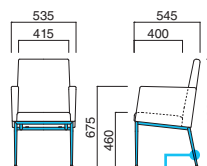

※樹脂
ブラバート付です。

選択可能カラー
N

フレーム / プナ
重量 / 約7kg

エクセドラ

Exedra

バックビューが美しい風格あるハイバックチェア。左右肘イスの採用によって多様なシーンの空間演出が可能になりました。

エクセドライス MCR
¥80,700
張地 / 布・ベルシアB ㊦

エクセドライス(M)

張地	
A	¥51,000
B	¥53,700
C	¥56,400
D	¥59,100
E	¥61,800
F	¥64,500

※取手付

スタンド▶P.148

粉体塗装

※クロームメッキ
▶+¥16,200
※特殊塗装
▶+¥13,200

座面 / コンパネ
脚部 / スチール
重量 / 約8kg

エクセドライスA MCR
¥108,200
張地 / 布・ベルシアB ㊦

エクセドライスA(M)

張地	
A	¥72,000
B	¥76,000
C	¥80,000
D	¥84,000
E	¥88,000
F	¥92,000

※取手付

粉体塗装

※クロームメッキ
▶+¥16,200
※特殊塗装
▶+¥13,200

座面 / コンパネ
脚部 / スチール
重量 / 約12kg

エクセドライスLA MCR
¥95,100
張地 / 布・ベルシアB ㊦

エクセドライスLA(M)

張地	
A	¥61,900
B	¥65,300
C	¥68,700
D	¥72,100
E	¥75,500
F	¥78,900