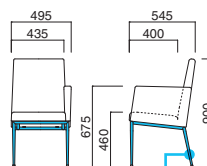

張地	
A	¥72,000
B	¥76,000
C	¥80,000
D	¥84,000
E	¥88,000
F	¥92,000

※取手付

粉体塗装

※クロームメッキ
▶+¥16,200
※特殊塗装
▶+¥13,200

座面 / コンパネ
脚部 / スチール
重量 / 約12kg

エクセドライスLA MCR
¥95,100
張地 / 布・ベルシアB ㊦

エクセドライスLA(M)

張地	
A	¥61,900
B	¥65,300
C	¥68,700
D	¥72,100
E	¥75,500
F	¥78,900