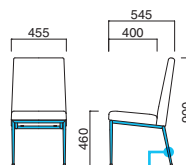

※樹脂
ブラバート付です。

選択可能カラー
N

フレーム / プナ
重量 / 約7kg

エクセドラ

Exedra

バックビューが美しい風格あるハイバックチェア。左右肘イスの採用によって多様なシーンの空間演出が可能になりました。

エクセドライス MCR
¥80,700
張地 / 布・ベルシアB ㊦

エクセドライス(M)

張地	
A	¥51,000
B	¥53,700
C	¥56,400
D	¥59,100
E	¥61,800
F	¥64,500

※取手付

スタンド▶P.148

粉体塗装

※クロームメッキ
▶+¥16,200
※特殊塗装
▶+¥13,200

座面 / コンパネ
脚部 / スチール
重量 / 約8kg

エクセドライスA MCR
¥108,200
張地 / 布・ベルシアB ㊦

エクセドライスA(M)