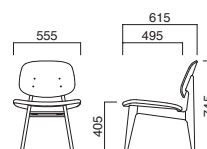

プラム

Plum

幅が広く、脚が低めの安定感のあるラウンジチェアタイプ。大きくゆったりとしたフォルムが落ち着いたある座り心地を生み、オフィスなどのビジネスシーンにゆとりを与えてくれます。

イメージ▶P.089

プラムグランデ N
張地 / レザー・テルネーロ UP952 ㊦

プラムグランデ

張地	
A	¥63,500
B	¥64,700
C	¥65,900
D	¥67,100
E	¥68,300
F	¥69,500

※樹脂
ブラバート付です。

選択可能カラー
N

フレーム / プナ
重量 / 約7kg

エクセドラ

Exedra

バックビューが美しい風格あるハイバックチェア。左右肘イスの採用によって多様なシーンの空間演出が可能になりました。

エクセドライス MCR
¥80,700
張地 / 布・ベルシアB ㊦

エクセドライス(M)