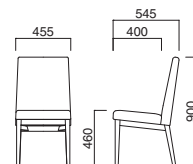

イメージ▶P.090

エクセドラис N
張地 / 布・カプリス 13 ㊦

エクセドラис D
張地 / 布・カプリス 7 ㊦

エクセドラис(W)

張地	価格
A	¥62,800
B	¥65,500
C	¥68,200
D	¥70,900
E	¥73,600
F	¥76,300

選択可能カラー
N D

座面 / コンパネ
脚部 / ブナ
重量 / 約7kg

※取手付

※樹脂
ブラバート付です。

スタンド▶P.148

エクセドラисA(W)

張地	価格
A	¥84,800
B	¥88,800
C	¥92,800
D	¥96,800
E	¥100,800
F	¥104,800

選択可能カラー
N D

座面 / コンパネ
脚部 / ブナ
重量 / 約11kg

※取手付

※樹脂
ブラバート付です。