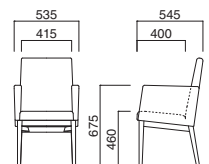

イメージ▶P.090

エクセドラис N
張地 / 布・カプリス 13 ㊦

エクセドラис D
張地 / 布・カプリス 7 ㊦

エクセドラис(W)

張地	価格
A	¥62,800
B	¥65,500
C	¥68,200
D	¥70,900
E	¥73,600
F	¥76,300

選択可能カラー
N D

座面 / コンパネ
脚部 / ブナ
重量 / 約7kg

※取手付

※樹脂
ブラバート付です。

スタンド▶P.148

エクセドラисA(W)

張地	価格
A	¥84,800
B	¥88,800
C	¥92,800
D	¥96,800
E	¥100,800
F	¥104,800

選択可能カラー
N D

座面 / コンパネ
脚部 / ブナ
重量 / 約11kg

※取手付

※樹脂
ブラバート付です。

エクセドラисA N
張地 / 布・カプリス 13 ㊦

エクセドラисA D
張地 / 布・カプリス 7 ㊦

エクセドラисLA(W)

張地	価格
A	¥73,500
B	¥76,900
C	¥80,300
D	¥83,700
E	¥87,100
F	¥90,500

選択可能カラー
N D

座面 / コンパネ
脚部 / ブナ
重量 / 約9kg

※取手付

※樹脂
ブラバート付です。