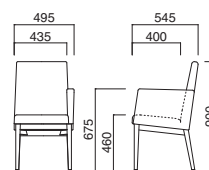

※樹脂
ブラバート付です。

スタンド▶P.148

エクセドラисA(W)

張地	価格
A	¥84,800
B	¥88,800
C	¥92,800
D	¥96,800
E	¥100,800
F	¥104,800

選択可能カラー
N D

座面 / コンパネ
脚部 / ブナ
重量 / 約11kg

※取手付

※樹脂
ブラバート付です。

エクセドラисA N
張地 / 布・カプリス 13 ㊦

エクセドラисA D
張地 / 布・カプリス 7 ㊦

エクセドラисLA(W)

張地	価格
A	¥73,500
B	¥76,900
C	¥80,300
D	¥83,700
E	¥87,100
F	¥90,500

選択可能カラー
N D

座面 / コンパネ
脚部 / ブナ
重量 / 約9kg

※取手付

※樹脂
ブラバート付です。