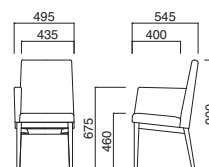

※樹脂
ブラバート付です。

スタンド▶P.148

エクセドラисA(W)

張地	価格
A	¥84,800
B	¥88,800
C	¥92,800
D	¥96,800
E	¥100,800
F	¥104,800

選択可能カラー
N D

座面 / コンパネ
脚部 / ブナ
重量 / 約11kg

※取手付

※樹脂
ブラバート付です。

スタンド▶P.149

エクセドラисLA N
張地 / 布・カプリス 13 ㊦

エクセドラисLA D
張地 / 布・カプリス 7 ㊦

エクセドラисRA(W)

張地	価格
A	¥73,500
B	¥76,900
C	¥80,300
D	¥83,700
E	¥87,100
F	¥90,500

選択可能カラー
N D

座面 / コンパネ
脚部 / ブナ
重量 / 約9kg

※取手付