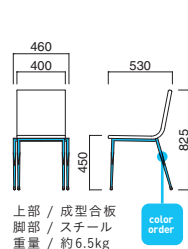

上部 / 成型合板
脚部 / スチール
重量 / 約6.5kg