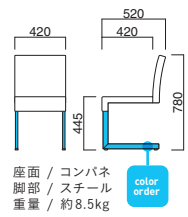

A	¥37,800
B	¥40,100
C	¥42,400
D	¥44,700
E	¥47,000
F	¥49,300

粉体塗装
※クロームメッキ
▶+¥15,000
※特殊塗装
▶+¥13,500

座面 / コンパネ
脚部 / スチール
重量 / 約8.5kg

ネーブル

Navel

シンプルモダンチェア。L字成型合板とスチール脚とのカーブバランスのこだわりを追求した一脚。

ネーブル MBK
張地 / 布・ツイル LGR ㊦