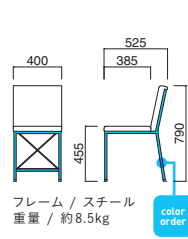

ガロード

Gaload

スペースセーブがコンセプト。脚元に棚を設け、収納機能を高めました。棚なしバージョンを組合せてコーディネート幅が広がります。

ガロードイス MNA
張地 / 布・ポエトリー UP484 ㊦

ガロードイス

張地

A	¥40,500
B	¥42,400
C	¥44,300
D	¥46,200
E	¥48,100
F	¥50,000

粉体塗装
※特殊塗装
▶+¥13,800

フレーム / スチール
重量 / 約8.5kg

スタンド ▶P.147

ガロードイスT MBK
張地 / レザー・プルアップ L-8443 ㊦

ガロードイスT

張地

A	¥42,700
B	¥44,600
C	¥46,500
D	¥48,400
E	¥50,300
F	¥52,200

粉体塗装
※特殊塗装
▶+¥17,300

フレーム / スチール
重量 / 約9.5kg