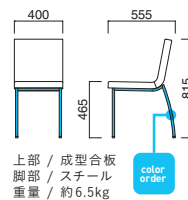

ネーブル

張地

A	¥34,500
B	¥37,200
C	¥39,900
D	¥42,600
E	¥45,300
F	¥48,000

粉体塗装
※特殊塗装
▶+¥13,200

上部 / 成型合板
脚部 / スチール
重量 / 約6.5kg