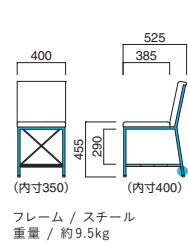

フレーム / スチール
重量 / 約8.5kg

スタンド ▶P.147

ガロードイスT MBK
張地 / レザー・プルアップ L-8443 ㊦

ガロードイスT

張地

A	¥42,700
B	¥44,600
C	¥46,500
D	¥48,400
E	¥50,300
F	¥52,200

粉体塗装
※特殊塗装
▶+¥17,300

フレーム / スチール
重量 / 約9.5kg