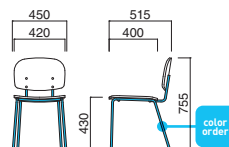

エール

Air

スチールを用いながら落ち着いた空間にも調和するデザイン。ゆったりとしたサイズなので、オフィスにもカフェにも提案できます。

エール MBK・WN

エール*

¥37,300

粉体塗装

※クロームメッキ

▶+¥15,800

※特殊塗装

▶+¥15,800

背・座 / 成型合板
(両面メラミン化粧板貼)
フレーム / スチール
重量 / 約6kg

背・座 選択可能カラー

エールH MWH・ON
張地 / 布・N.C. NC-177 ㊦

エールH*

張地