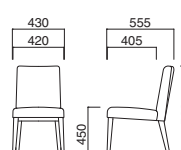

座面 / ウェービング
フレーム / ブナ
重量 / 約5.5kg

※樹脂
ブラバート付です。