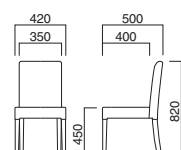

※樹脂
ブラバートは付いていません。

モイラー

Moira

実用性に優れたミドルサイズのソフト張りチェア。シーンに合わせてお選びいただけます。コストパフォーマンスにも優れています。

モイラーイス N
張地 / 布・カプリス 2 ㊦

モイラーイス D
張地 / 布・カプリス 3 ㊦

モイラーイス

張地

座面 / ダイメトロールシート
フレーム / ラバーウッド
重量 / 約5kg

スタンド▶P.149

※樹脂
ブラバート付です。

マ・シェリ

Ma chérie

シェイプアップされた美しいフォルム。センスを感じさせるソフト張り。使いやすいサイズ感が好評です。

マ・シェリ N
張地 / 布・クール DBR ㊦

マ・シェリ D
張地 / 布・モッツェスボア ME-08 ㊦