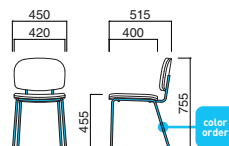

▶+¥15,800

※特殊塗装

▶+¥15,800

背・座 / 成型合板
(両面メラミン化粧板貼)
フレーム / スチール
重量 / 約7kg

背・座 選択可能カラー

エクレール

Éclair

即納