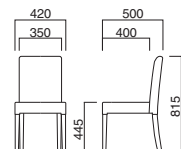

コストパフォーマンスに優れたエクレールは、ページレザーN色脚、黒レザーD色脚のみの限定モデルで即納対応可能です。

エクレール N
張地 / PVCレザー(ページ)

エクレール D
張地 / PVCレザー(黒)

エクレール

¥24,500

選択可能カラー

N D

座面 / ダイメトロールシート
フレーム / ラバーウッド
重量 / 約5kg

※樹脂
ブラバートは付いていません。

モイラー

Moira

実用性に優れたミドルサイズのソフト張りチェア。シーンに合わせてお選びいただけます。コストパフォーマンスにも優れています。

モイラーイス N
張地 / 布・カプリス 2 ㊦

モイラーイス D
張地 / 布・カプリス 3 ㊦

モイラーイス

張地