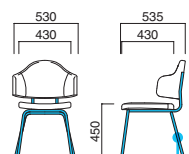

背 / 成型合板
フレーム / スチール
重量 / 約7kg