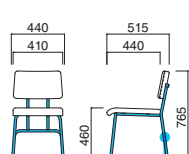

※樹脂
ブラバート付です。

アイナ

Aina

成型合板による大きく包み込まれるような背が特徴的なデザイン。フレームカラーと張地の組合せで、カフェ、オフィスなど様々な空間へ提案できるユーティリティチェアです。

アイナ MWH
張地 / 布・ツイル LY 回

アイナ MBK
張地 / 布・ツイル GR 回

アイナ

| |
|-----------|
| 張地 |
| A ¥38,500 |
| B ¥40,400 |
| C ¥42,300 |
| D ¥44,200 |
| E ¥46,100 |
| F ¥48,000 |

粉体塗装
※クロームメッキ
▶+¥22,000
※特殊塗装
▶+¥14,700

背 / 成型合板
フレーム / スチール
重量 / 約7kg

シアン

Cyan

シアン MBK
張地 / 布・エコミクス T-9235 回

シアン

| |
|-----------|
| 張地 |
| A ¥32,700 |
| B ¥34,100 |
| C ¥35,500 |
| D ¥36,900 |
| E ¥38,300 |
| F ¥39,700 |

粉体塗装
※クロームメッキ
▶+¥18,000
※特殊塗装
▶+¥15,000

フレーム / スチール
重量 / 約5kg

ルート

Root

丸パイプの直線、傾斜、曲線の美しさを意識したチェア。肘付+スタッキングで使い勝手にも優れています。

ルート MBK
¥52,800
張地 / 布・インフェルノ
T-9426 (ランク外)

ルート

| |
|-----------|
| 張地 |
| A ¥39,500 |
| B ¥41,400 |
| C ¥43,300 |
| D ¥45,200 |
| E ¥47,100 |
| F ¥49,000 |