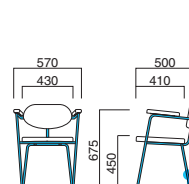

ルート

張地
A ¥39,500
B ¥41,400
C ¥43,300
D ¥45,200
E ¥47,100
F ¥49,000

粉体塗装
※クロームメッキ
▶+¥25,500
※特殊塗装
▶+¥13,200

フレーム / スチール
重量 / 約5.5kg