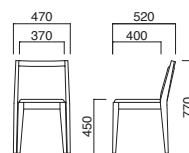

アクス

Aqsu

クッション部をフレームに落としこんだシンプルなスタッキングチェア。3台までスタッキングできます。

アクス N
張地 / 布・オーパス 23 回

アクス D
張地 / 布・オーパス 8 回

アクス

| |
|-----------|
| 張地 |
| A ¥41,000 |
| B ¥42,700 |
| C ¥44,400 |
| D ¥46,100 |
| E ¥47,800 |
| F ¥49,500 |

選択可能カラー
N D

座面 / コンパネ
フレーム / プナ
重量 / 約7kg

スタッキング3台まで

※スタッキングの際に座面にあとがつく場合や、衝撃によって傷つく場合があります。ご注意ください。

※樹脂
ブラバート付です。

ケルン

Koeln

サイドラインが美しいハイバックチェア。背当たりのフィット感や優雅な雰囲気は大人の感性を満足させます。