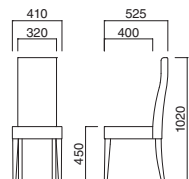

選択可能カラー
N D

座面 / コンパネ
フレーム / プナ
重量 / 約7kg

スタッキング3台まで

※スタッキングの際に座面にあとがつく場合や、衝撃によって傷つく場合があります。ご注意ください。

※樹脂
ブラバート付です。

ケルン

Koeln

サイドラインが美しいハイバックチェア。背当たりのフィット感や優雅な雰囲気は大人の感性を満足させます。

ケルン N
張地 / 布・パール T-9289 回

ケルン D
張地 / 布・モツエスポア ME-06 回

ケルン

| |
|-----------|
| 張地 |
| A ¥43,300 |
| B ¥45,800 |
| C ¥48,300 |
| D ¥50,800 |
| E ¥53,300 |
| F ¥55,800 |

選択可能カラー
N D

座面 / コンパネ
フレーム / ラバーウッド
重量 / 約7kg

※樹脂
ブラバート付です。

アイナ

Aina

成型合板による大きく包み込まれるような背が特徴的なデザイン。フレームカラーと張地の組合せで、カフェ、オフィスなど様々な空間へ提案できるユーティリティチェアです。

アイナ MWH
張地 / 布・ツイル LY 回

アイナ MBK
張地 / 布・ツイル GR 回

アイナ

| |
|-----------|
| 張地 |
| A ¥38,500 |
| B ¥40,400 |
| C ¥42,300 |
| D ¥44,200 |
| E ¥46,100 |
| F ¥48,000 |