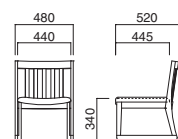

※樹脂
ブラバートは付いていません。

響

ひびき

背中の棧が軽快なタイプの高座椅子。スタッキング可能で持ち運びも便利。畳でのご使用に適しています。

響 N
張地 / 布・コリンス T-9394 ㊦

響 D
張地 / 布・コリンス T-9383 ㊦

響

| 張地 | |
|----|---------|
| A | ¥34,800 |
| B | ¥35,400 |
| C | ¥36,000 |
| D | ¥36,600 |
| E | ¥37,200 |
| F | ¥37,800 |

選択可能カラー
N D

フレーム / ラバーウッド
重量 / 約6.5kg

スタッキング3台まで

※スタッキングの際に座面にあとがつく場合や、衝撃によって傷つく場合があります。ご注意ください。

※樹脂
ブラバートは付いていません。

月舟

つきふね

硬質モールドウレタン上部とクロス型の本製脚が絶妙にマッチ。畳や板間にもご使用いただける和風モダン。