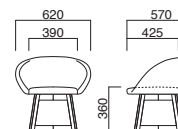

イメージ▶P.095

月舟高座椅子 N
張地 / 布・モツエスポア ME-11 ㊦

月舟高座椅子

| 張地 | |
|----|---------|
| A | ¥72,300 |
| B | ¥75,700 |
| C | ¥79,100 |
| D | ¥82,500 |
| E | ¥85,900 |
| F | ¥89,300 |

選択可能カラー
N D

上部 / 硬質モールド
脚部 / プナ
重量 / 約5kg

※樹脂
ブラバートは付いていません。

月舟座椅子 N
張地 / 布・モツエスポア ME-11 ㊦

月舟座椅子

| 張地 | |
|----|---------|
| A | ¥64,800 |
| B | ¥68,200 |
| C | ¥71,600 |
| D | ¥75,000 |
| E | ¥78,400 |
| F | ¥81,800 |

選択可能カラー
N D

上部 / 硬質モールド
脚部 / プナ
重量 / 約4.5kg