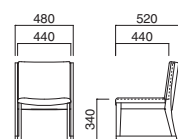

※樹脂
ブラバート付です。

柔

やわら

背中の張りが上品なタイプの高座椅子。スタッキング可能で持ち運びも便利。畳でのご使用に適しています。

イメージ▶P.095

柔 N
張地 / 布・アルコ AC-2 ㊦

柔 D
張地 / 布・カラーキャンバス UP558 ㊦

柔

| 張地 | |
|----|---------|
| A | ¥41,200 |
| B | ¥42,900 |
| C | ¥44,600 |
| D | ¥46,300 |
| E | ¥48,000 |
| F | ¥49,700 |

選択可能カラー
N D

フレーム / ラバーウッド
重量 / 約7kg

スタッキング3台まで

※スタッキングの際に座面にあとがつく場合や、衝撃によって傷つく場合があります。ご注意ください。