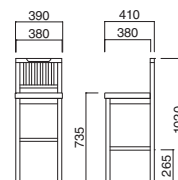

玄武スタンド N
張地 / 布・アルコ AC-6 ㊦

玄武スタンド D
張地 / 布・アルコ AC-6 ㊦

玄武スタンド

| 張地 | |
|----|---------|
| A | ¥30,400 |
| B | ¥31,000 |
| C | ¥31,600 |
| D | ¥32,200 |
| E | ¥32,800 |
| F | ¥33,400 |

選択可能カラー
N D

フレーム / ラバーウッド
重量 / 約6.5kg

| 張地 | |
|----|---------|
| A | ¥41,200 |
| B | ¥42,900 |
| C | ¥44,600 |
| D | ¥46,300 |
| E | ¥48,000 |
| F | ¥49,700 |

選択可能カラー
N D

フレーム / ラバーウッド
重量 / 約7kg

スタッキング3台まで

※スタッキングの際に座面にあとがつく場合や、衝撃によって傷つく場合があります。ご注意ください。