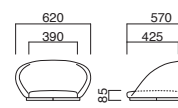

イメージ▶P.095

月舟高座椅子 N
張地 / 布・モツエスポア ME-11 ㊦

月舟高座椅子

| 張地 | |
|----|---------|
| A | ¥72,300 |
| B | ¥75,700 |
| C | ¥79,100 |
| D | ¥82,500 |
| E | ¥85,900 |
| F | ¥89,300 |

選択可能カラー
N D

上部 / 硬質モールド
脚部 / プナ
重量 / 約5kg

※樹脂
ブラバートは付いていません。

月舟座椅子 N
張地 / 布・モツエスポア ME-11 ㊦

月舟座椅子

| 張地 | |
|----|---------|
| A | ¥64,800 |
| B | ¥68,200 |
| C | ¥71,600 |
| D | ¥75,000 |
| E | ¥78,400 |
| F | ¥81,800 |

選択可能カラー
N D

上部 / 硬質モールド
脚部 / プナ
重量 / 約4.5kg