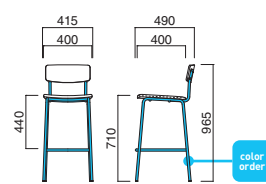

NEW

オルディ Ordiy

チークの温かな木目が落ち着いたあ
るカフェ空間を演出。ノスタルジアと
ミニマリズムを融合させ、温かみとシ
ンプルさが調和し空間を彩ります。
イス・スタンドタイプで空間を統一
させることも可能です。

イメージ▶P.134

オルディスタンド

¥39,900

粉体塗装

※クロームメッキ
▶+¥23,300

※特殊塗装
▶+¥18,000

背・座 / チーク板目突板成型合板(クリア)
フレーム / スチール
重量 / 約7.5kg

※素材の特性上、商品によって木目や色の違いがあります。

オルディスタンドH

張地

A ¥42,900

B ¥43,500

C ¥44,100

D ¥44,700

E ¥45,300

F ¥45,900

粉体塗装

※クロームメッキ
▶+¥23,300

※特殊塗装
▶+¥18,000

チェア ▶P.103

背 / チーク板目突板成型合板(クリア)
フレーム / スチール
重量 / 約7.5kg

※素材の特性上、商品によって木目や色の違いがあります。