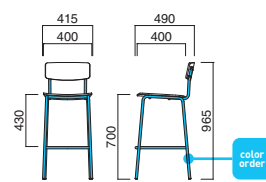

### オルディスタンド

¥39,900

粉体塗装

※クロームメッキ  
▶+¥23,300

※特殊塗装  
▶+¥18,000

チェア ▶P.103

背・座 / チーク板目突板成型合板(クリア)  
フレーム / スチール  
重量 / 約7.5kg

※素材の特性上、商品によって木目や色の違いがあります。