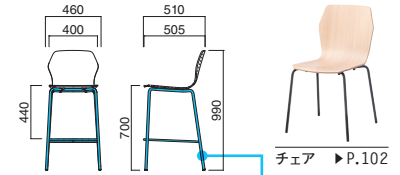

NEW

ニコレ

Nicole

Designed by
ARCHIRIVOLTODESIGN

シンプルでありながら、その存在をしっかりと主張できるのがニコレの特徴。湾曲した多層の木材が見せるバリエーションのある表情は、ニコレをあらゆる環境にうまく馴染ませてくれます。

イメージ▶P.135

ニコレスタンド MTB・N ニコレスタンド MTB・B ニコレスタンド MTB・W

ニコレスタンド

¥44,500

粉体塗装

※クロームメッキ ▶+¥22,500

※特殊塗装 ▶+¥16,500

上部 選択可能カラー

上部 / 成型合板
(両面メラミン化粧板貼り)

脚部 / スチール

重量 / 約6.5kg