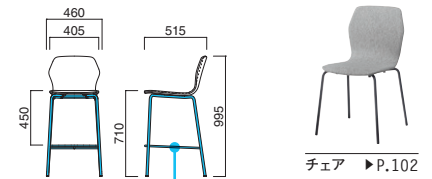

上部 / 成型合板

脚部 / スチール

重量 / 約7kg