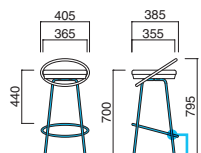

粉体塗装
※クロームメッキ
▶+¥26,900
※特殊塗装
▶+¥15,000

上部 / 軟質モールド
脚部 / スチール
重量 / 約8kg
※回転式

フープ Hoop

リングをデザインモチーフとした
女性的な印象を与える形状。足掛
け部分を斜めに溶接し、あえて
バランスを崩すことで、より女性的
なイメージを醸成しています。

イメージ▶P.136

フープC MTB・B 張地 / 布・アネルカ BL ㊦
フープC MTW・N 張地 / 布・デクレアII T-9272 ㊦
フープC MTB・D 張地 / 布・アネルカ DBR ㊦

フープC

張地	
A	¥46,200
B	¥46,800
C	¥47,400
D	¥48,000
E	¥48,600
F	¥49,200

粉体塗装
※クロームメッキ
▶+¥17,500
※特殊塗装
▶+¥11,700

座 選択可能カラー
N D B

座面 / プナ積層材
背・脚部 / スチール
重量 / 約7.5kg

※座(木部)は3色から選べます。
ご指定ください。

フープG MTB・B 張地 / 布・アネルカ BL ㊦
フープG MTW・N 張地 / 布・デクレアII T-9272 ㊦
フープG MTB・D 張地 / 布・アネルカ DBR ㊦