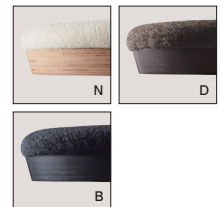

フープC

張地	
A	¥46,200
B	¥46,800
C	¥47,400
D	¥48,000
E	¥48,600
F	¥49,200

粉体塗装
※クロームメッキ
▶+¥17,500
※特殊塗装
▶+¥11,700

座 選択可能カラー
N D B

座面 / プナ積層材
背・脚部 / スチール
重量 / 約7.5kg

※座(木部)は3色から選べます。
ご指定ください。

フープG MTB・B 張地 / 布・アネルカ BL ㊦
フープG MTW・N 張地 / 布・デクレアII T-9272 ㊦
フープG MTB・D 張地 / 布・アネルカ DBR ㊦

フープG

張地	
A	¥51,700
B	¥52,300
C	¥52,900
D	¥53,500
E	¥54,100
F	¥54,700

粉体塗装
※クロームメッキ
▶+¥17,500
※特殊塗装
▶+¥11,700

座 選択可能カラー
N D B

座面 / プナ積層材
背・脚部 / スチール
重量 / 約7.5kg

※座(木部)は3色から選べます。
ご指定ください。