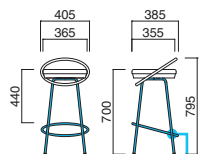

座面 / プナ積層材
背・脚部 / スチール
重量 / 約7.5kg