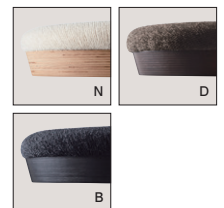

フープC

張地	
A	¥46,200
B	¥46,800
C	¥47,400
D	¥48,000
E	¥48,600
F	¥49,200

粉体塗装
※クロームメッキ
▶+¥17,500
※特殊塗装
▶+¥11,700

座 選択可能カラー
N D B

座面 / プナ積層材
背・脚部 / スチール
重量 / 約7.5kg

※座(木部)は3色から選べます。
ご指定ください。

フープG MTB・B 張地 / 布・アネルカ BL ㊦
フープG MTW・N 張地 / 布・デクレアII T-9272 ㊦
フープG MTB・D 張地 / 布・アネルカ DBR ㊦

フープG

張地	
A	¥51,700
B	¥52,300
C	¥52,900
D	¥53,500
E	¥54,100
F	¥54,700

粉体塗装
※クロームメッキ
▶+¥17,500
※特殊塗装
▶+¥11,700

座 選択可能カラー
N D B

座面 / プナ積層材
背・脚部 / スチール
重量 / 約7.5kg

※座(木部)は3色から選べます。
ご指定ください。