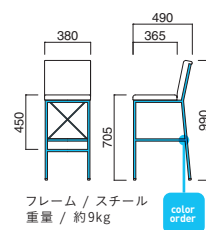

ガロードスタンド

張地	
A	¥45,000
B	¥46,700
C	¥48,400
D	¥50,100
E	¥51,800
F	¥53,500

粉体塗装
※特殊塗装
▶+¥19,900