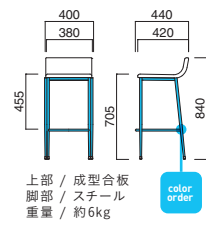

リカルドスタンド

張地	
A	¥44,800
B	¥46,700
C	¥48,600
D	¥50,500
E	¥52,400
F	¥54,300

粉体塗装
※クロームメッキ
▶+¥19,900
※特殊塗装
▶+¥18,800