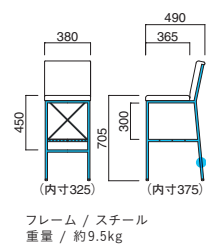

ガロードスタンドT

張地	
A	¥48,500
B	¥50,200
C	¥51,900
D	¥53,600
E	¥55,300
F	¥57,000

粉体塗装
※特殊塗装
▶+¥22,500

フレーム / スチール
重量 / 約9.5kg