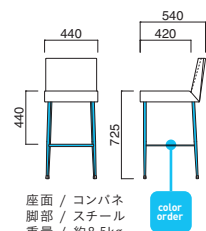

アコールスタンド

張地	
A	¥40,800
B	¥43,500
C	¥46,200
D	¥48,900
E	¥51,600
F	¥54,300

粉体塗装
※クロームメッキ
▶+¥19,500
※特殊塗装
▶+¥18,800