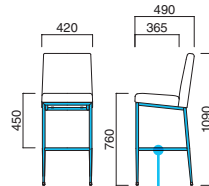

※取手付

チェア ▶ P.118

エクセドラ スタンドLA(M)

張地

A	¥68,900
B	¥72,300
C	¥75,700
D	¥79,100
E	¥82,500
F	¥85,900

粉体塗装

※クロームメッキ
▶+¥20,700
※特殊塗装
▶+¥18,800

座面 / コンパネ
脚部 / スチール
重量 / 約11kg

STEEL color order	MTW	MTG	MTB	MWH	MGR	MBK	MNA	MDB
MRE	MYE	MBL	MSL	MCL	MOR	MO1	MQ6