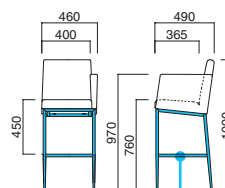

※取手付

チェア ▶ P.118

エクセドラ スタンドRA(M)

張地

A	¥68,900
B	¥72,300
C	¥75,700
D	¥79,100
E	¥82,500
F	¥85,900

粉体塗装

※クロームメッキ
▶+¥20,700
※特殊塗装
▶+¥18,800

座面 / コンパネ
脚部 / スチール
重量 / 約11kg

STEEL color order	MTW	MTG	MTB	MWH	MGR	MBK	MNA	MDB
MRE	MYE	MBL	MSL	MCL	MOR	MO1	MQ6