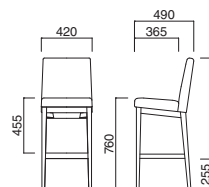

選択可能カラー

N D

座面 / コンパネ
脚部 / プナ
重量 / 約8.5kg

※取手付

チェア ▶ P.119

※樹脂
ブラパート付です。