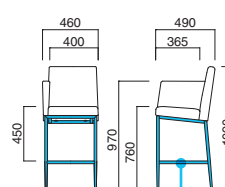

※取手付

チェア ▶ P.118

エクセドラ スタンド(W)

張地

A	¥75,000
B	¥77,700
C	¥80,400
D	¥83,100
E	¥85,800
F	¥88,500