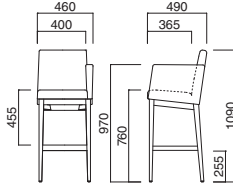

イメージ▶P.138

エクセドラスタンドLA N
張地 / 布・カプリス 13 ㊦

エクセドラスタンドLA D
張地 / 布・カプリス 7 ㊦

エクセドラ
スタンドLA (W)

張地	価格
A	¥85,000
B	¥88,400
C	¥91,800
D	¥95,200
E	¥98,600
F	¥102,000

選択可能カラー

座面 / コンパネ
脚部 / プナ
重量 / 約10.5kg

※取手付

チェア ▶P.119

※樹脂
ブラバート付です。

エクセドラスタンドRA N
張地 / 布・カプリス 13 ㊦

エクセドラスタンドRA D
張地 / 布・カプリス 7 ㊦

エクセドラ
スタンドRA (W)

張地	価格
A	¥85,000
B	¥88,400
C	¥91,800
D	¥95,200
E	¥98,600
F	¥102,000

選択可能カラー

座面 / コンパネ
脚部 / プナ
重量 / 約10.5kg