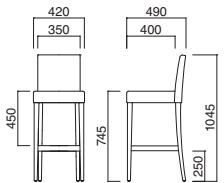

モイラースタンド N
張地 / 布・スイジン T-9348 ㊦

モイラースタンド D
張地 / 布・スイジン T-9348 ㊦

モイラースタンド

張地	価格
A	¥39,800
B	¥41,700
C	¥43,600
D	¥45,500
E	¥47,400
F	¥49,300

選択可能カラー

座面 / ダイメトロールシート
フレーム / ラバーウッド
重量 / 約7kg

チェア ▶P.122

※樹脂
ブラバート付です。