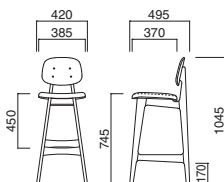

プラムスタンド

張地	価格
A	¥52,500
B	¥53,500
C	¥54,500
D	¥55,500
E	¥56,500
F	¥57,500

選択可能カラー

フレーム / プナ
重量 / 約6kg

チェア ▶P.104

※樹脂
ブラバート付です。

モイラー
Moir

スタンダードなフォルムで、実用性に優れたソフト張りのスタンドチェア。カウンターテーブルのある空間コーディネートの可能性を存分に広げてくれます。

イメージ▶P.138