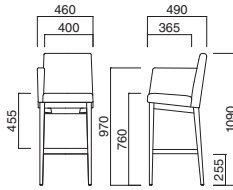

チェア ▶P.119

※樹脂
ブラバート付です。

エクセドラスタンドRA N
張地 / 布・カプリス 13 ㊦

エクセドラスタンドRA D
張地 / 布・カプリス 7 ㊦

エクセドラ
スタンドRA (W)

張地	価格
A	¥85,000
B	¥88,400
C	¥91,800
D	¥95,200
E	¥98,600
F	¥102,000

選択可能カラー

座面 / コンパネ
脚部 / プナ
重量 / 約10.5kg