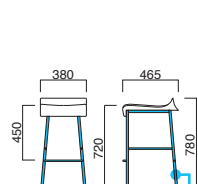

選択可能カラー
N D

座面 / ウェービング
フレーム / フナ
重量 / 約8.5kg

チェア ▶P.123
※樹脂
ブラパート付です。

アリエール

Arriere

背板のアローデザインが印象的。快適性を高める背当り感のよい曲面仕上げ。棚付きバージョンで機能アップ!スペースセービングがコンセプトです。

イメージ▶P.139

アリエールスタンドT N
張地 / 布・スムージー UP414 ㊦

チェア ▶P.121

ヒール

Heel

スリムで軽快!軟質モールドのコンパクトチェア。狭小スペースで使用しやすいデザインです。

ヒールスタンド MBK
張地 / 布・カプリス 10 ㊦

ヒールスタンド

張地	
A	¥41,300
B	¥42,500
C	¥43,700
D	¥44,900
E	¥46,100
F	¥47,300

粉体塗装
※クロームメッキ ▶+¥19,500
※特殊塗装 ▶+¥18,800

上部 / 軟質モールド
脚部 / スチール
重量 / 約5.5kg

STEEL	MTW	MTG	MTB	MWH	MGR	MBK	MNA	MDB
color order	MRE	MYE	MBL	MSL	MCL	MOR	MQ1	MQ6

チェア ▶P.114