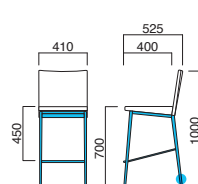

選択可能カラー
N D

座面 / ウェービング
フレーム / フナ
重量 / 約8.5kg

チェア ▶P.123
※樹脂
ブラパート付です。

アリエール

Arriere

背板のアローデザインが印象的。快適性を高める背当り感のよい曲面仕上げ。棚付きバージョンで機能アップ!スペースセービングがコンセプトです。

イメージ▶P.139

アリエールスタンドT N
張地 / 布・スムージー UP414 ㊦

アリエールスタンドT D
張地 / 布・スムージー UP396 ㊦

アリエール スタンド

張地	
A	¥49,700
B	¥50,700
C	¥51,700
D	¥52,700
E	¥53,700
F	¥54,700

選択可能カラー
N D

フレーム / ラバーウッド
重量 / 約6kg

チェア ▶P.117
※樹脂
ブラパート付です。

ヘイト

Haight

ヘイトスタンド MSL
張地 / 布・アルコ AC-8 ㊦

ヘイトスタンド

張地	
A	¥39,800
B	¥41,900
C	¥44,000
D	¥46,100
E	¥48,200
F	¥50,300

粉体塗装
※クロームメッキ ▶+¥21,800
※特殊塗装 ▶+¥18,800

座面 / コンパネ
フレーム / スチール
重量 / 約8kg

STEEL	MTW	MTG	MTB	MWH	MGR	MBK	MNA	MDB
color order	MRE	MYE	MBL	MSL	MCL	MOR	MQ1	MQ6