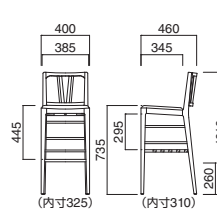

選択可能カラー
N D

座面 / ウェービング
フレーム / フナ
重量 / 約8.5kg

チェア ▶P.123
※樹脂
ブラパート付です。

アリエール

Arriere

背板のアローデザインが印象的。快適性を高める背当り感のよい曲面仕上げ。棚付きバージョンで機能アップ!スペースセービングがコンセプトです。

イメージ▶P.139

アリエールスタンドT N
張地 / 布・スムージー UP414 ㊦

アリエールスタンドT D
張地 / 布・スムージー UP396 ㊦

アリエール スタンド

張地	
A	¥49,700
B	¥50,700
C	¥51,700
D	¥52,700
E	¥53,700
F	¥54,700

選択可能カラー
N D

フレーム / ラバーウッド
重量 / 約6kg

チェア ▶P.117
※樹脂
ブラパート付です。

ヘイト

Haight