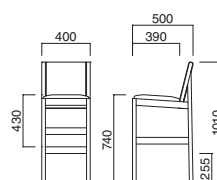

アンカ

Anca

クラフト感のあるシンプルなデザイン。スッキリした背面整列で和洋空間にもおすすめです。

イメージ▶P.138

アンカスタンド N
張地 / 布・アネルカ CGR ㊦

アンカスタンド D
張地 / 布・ベスパ T-9267 ㊦

アンカスタンド

張地	
A	¥51,800
B	¥53,700
C	¥55,600
D	¥57,500
E	¥59,400
F	¥61,300

選択可能カラー
N D

座面 / ウェービング
フレーム / フナ
重量 / 約8.5kg

チェア ▶P.123
※樹脂
ブラパート付です。

アリエール

Arriere

背板のアローデザインが印象的。快適性を高める背当り感のよい曲面仕上げ。棚付きバージョンで機能アップ!スペースセービングがコンセプトです。

イメージ▶P.139

アリエールスタンドT N
張地 / 布・スムージー UP414 ㊦

アリエールスタンドT D
張地 / 布・スムージー UP396 ㊦

アリエール スタンド

張地	
A	¥49,700
B	¥50,700
C	¥51,700
D	¥52,700
E	¥53,700
F	¥54,700

選択可能カラー
N D

フレーム / ラバーウッド
重量 / 約6kg

チェア ▶P.117
※樹脂
ブラパート付です。

ヘイト

Haight