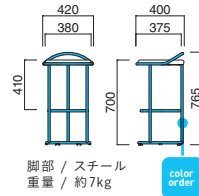

粉体塗装

- ※クロームメッキ ▶+¥20,300
- ※特殊塗装 ▶+¥25,500

脚部 / スチール
重量 / 約7kg

color order

STEEL	MTW	MTG	MTB	MWH	MGR	MBK	MNA	MDB
color order	MRE	MYE	MBL	MSL	MCL	MCR	MQ1	MQ6