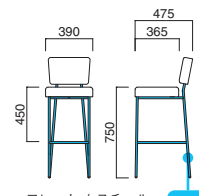

粉体塗装

- ※クロームメッキ ▶+¥23,300
- ※特殊塗装 ▶+¥19,900

フレーム / スチール
重量 / 約6.5kg

color order

STEEL	MTW	MTG	MTB	MWH	MGR	MBK	MNA	MDB
color order	MRE	MYE	MBL	MSL	MCL	MCR	MQ1	MQ6