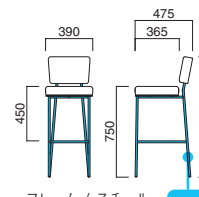

粉体塗装

- ※クロームメッキ ▶+¥23,300
- ※特殊塗装 ▶+¥19,900

フレーム / スチール
重量 / 約6.5kg

color order

STEEL	MTW	MTG	MTB	MWH	MGR	MBK	MNA	MDB
color order	MRE	MYE	MBL	MSL	MCL	MCR	MQ1	MQ6

NEW

トラットリア スタンド (鉸無)

張地	
A	¥49,500
B	¥51,200
C	¥52,900
D	¥54,600
E	¥56,300
F	¥58,000