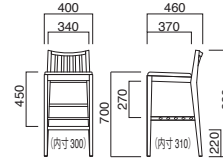

### ライススタンド

張地	価格
A	¥40,300
B	¥40,900
C	¥41,500
D	¥42,100
E	¥42,700
F	¥43,300

選択可能カラー  
N D

フレーム / ラバーウッド  
重量 / 約5.5kg

チェア ▶P.128

※樹脂  
ブラバート付です。

ライススタンドT N  
張地 / 布・アルコ AC-5 ㊦

ライススタンドT D  
張地 / 布・アルコ AC-15 ㊦

### ライススタンド

張地	価格
A	¥43,500
B	¥44,100
C	¥44,700
D	¥45,300
E	¥45,900
F	¥46,500

選択可能カラー  
N D

フレーム / ラバーウッド  
重量 / 約6kg

チェア ▶P.128

※樹脂  
ブラバート付です。