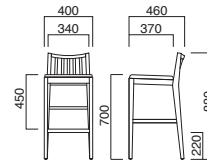

## ライス

Rice

スリムなAラインスタイルにリズム感のある縦スリットを採用。棚付バージョンとの組合せも効果的、コストパフォーマンスにも優れた一品。和洋いずれの空間演出にも対応します。

イメージ▶P.140

ライススタンド N  
張地 / レザー・デューク DU-01 ㊦

ライススタンド D  
張地 / レザー・デューク DU-02 ㊦

### ライススタンド

張地	価格
A	¥40,300
B	¥40,900
C	¥41,500
D	¥42,100
E	¥42,700
F	¥43,300

選択可能カラー  
N D

フレーム / ラバーウッド  
重量 / 約5.5kg

チェア ▶P.128

※樹脂  
ブラバート付です。

ライススタンドT N  
張地 / 布・アルコ AC-5 ㊦

ライススタンドT D  
張地 / 布・アルコ AC-15 ㊦