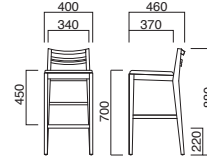

コーンスタンド

張地	価格
A	¥40,300
B	¥40,900
C	¥41,500
D	¥42,100
E	¥42,700
F	¥43,300

選択可能カラー
N D

フレーム / ラバーウッド
重量 / 約5.5kg