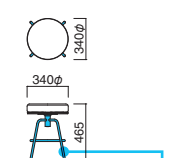

脚部 / スチール
重量 / 約4.5kg
※回転式

color
order