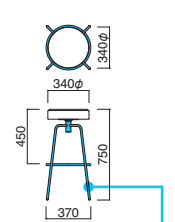

座面は回転します。

※連結鉸打ち仕様
です。

トラットリア
丸ハイスツール
(鉸無)

張地

A	¥30,500
B	¥31,500
C	¥32,500
D	¥33,500
E	¥34,500
F	¥35,500

粉体塗装

- ※クロームメッキ ▶+¥18,800
- ※特殊塗装 ▶+¥15,000

脚部 / スチール
重量 / 約5.5kg
※回転式

color
order