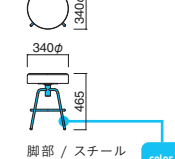

トラットリア丸ロースツール MBK (鉸付)
張地 / レザー・パロン BA-03 回

トラットリア
丸ロースツール
(鉸無)

張地

A	¥28,200
B	¥29,200
C	¥30,200
D	¥31,200
E	¥32,200
F	¥33,200

粉体塗装

- ※クロームメッキ ▶+¥13,500
- ※特殊塗装 ▶+¥9,400

脚部 / スチール
重量 / 約4.5kg
※回転式

color
order

座面は回転します。

トラットリア丸ロースツール MBK (鉸無)
張地 / 布・ビスカ1 回