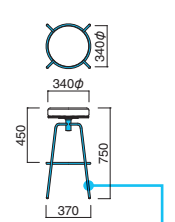

粉体塗装

- ※クロームメッキ ▶+¥18,800
- ※特殊塗装 ▶+¥15,000

脚部 / スチール
重量 / 約5.5kg
※回転式

color
order

座面は回転します。

※連結鉸打ち仕様
です。

トラットリア
丸ハイスツール
(鉸無)

張地