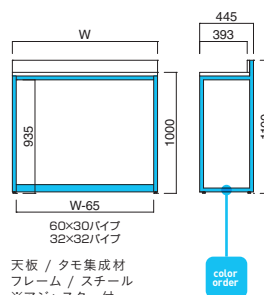

マルシェ Marché

これまでに無いスタンドチェアと
ハイテーブルのコーディネート。
タモの集成材とスチールのシン
ブルな組合せでカフェ、オフィス
にも提案できます。

イメージ▶P.142

マルシェ MBK・C

マルシェテーブル ② MBK・C

マルシェ

¥41,500

粉体塗装

※クロームメッキ
▶+¥23,700

※特殊塗装
▶+¥25,500

選択可能カラー

座面 / タモ集成材
脚部 / スチール
重量 / 約8.5kg

天板 / タモ集成材
フレーム / スチール
※アジャスター付
※ノックダウン式

マルシェテーブル

	粉体塗装 (M)	クロームメッキ (MCR)	特殊塗装 (MQ)
①W1800-D445-TH1000	¥228,000	¥307,900	¥281,700
②W1500-D445-TH1000	¥200,000	¥264,900	¥247,300
③W1200-D445-TH1000	¥167,800	¥224,500	¥211,000