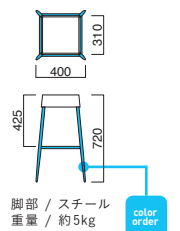

D ¥31,900

E ¥32,900

F ¥33,900

粉体塗装

※クロームメッキ
▶+¥18,000

※特殊塗装
▶+¥16,500

脚部 / スチール
重量 / 約5kg