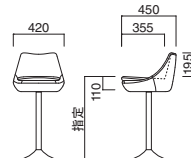

M-I

張地	価格
A	¥21,500
B	¥23,400
C	¥25,300
D	¥27,200
E	¥29,100
F	¥31,000

※上部のみの価格です。

上部 / 硬質モールド
※受座 / 160角 (130P)