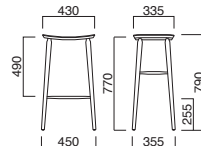

### アンティラ ハイスツール

¥41,000

選択可能カラー

フレーム / プナ  
重量 / 約4.5kg

チェア ▶ P.117

※樹脂  
ブラバート付です。