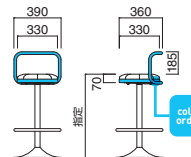

### PS-4

張地	価格
A	¥18,700
B	¥19,900
C	¥21,100
D	¥22,300
E	¥23,500
F	¥24,700

粉体塗装(エッジ育もたれ)

※クロームメッキ  
▶ +¥6,600  
※特殊塗装  
▶ +¥5,300

※上部のみの価格です。

上部 / スチール  
※受座 / 160角 (130P)

STEEL	MTW	MTG	MTB	MWH	MGR	MBK	MNA	MDB
color order	MRE	MYE	MBL	MSL	MCL	MCB	MQ1	MQ6