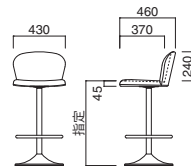

カジマスタンド

張地	価格
A	¥30,400
B	¥32,100
C	¥33,800
D	¥35,500
E	¥37,200
F	¥38,900

※上部のみの価格です。

上部 / 軟質モールド
※受座 / 160角 (130P)