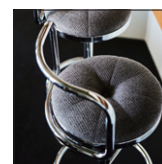

STEEL	MTW	MTG	MTB	MWH	MGR	MBK	MNA	MDB
color order	MRE	MYE	MBL	MSL	MCL	MCB	MQ1	MQ6