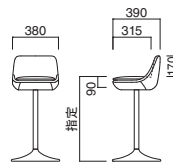

M-2

張地	
A	¥20,800
B	¥22,300
C	¥23,800
D	¥25,300
E	¥26,800
F	¥28,300

※上部のみの価格です。