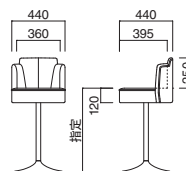

## B-28

B-28+FR-I ② MBK  
¥60,000 (セット価格)  
張地 / 布・モッツェスゴア ME-05 [D]

## B-28

張地	
A	¥38,800
B	¥41,700
C	¥44,600
D	¥47,500
E	¥50,400
F	¥53,300

※上部のみの価格です。

座面 / コンパネ  
※受座 / 180角