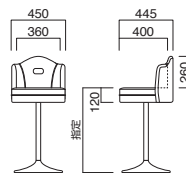

## B-21

張地	
A	¥37,800
B	¥40,800
C	¥43,800
D	¥46,800
E	¥49,800
F	¥52,800

※上部のみの価格です。

座面 / コンパネ  
※受座 / 180角