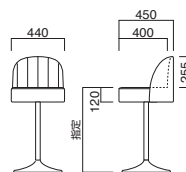

B-25

張地	
A	¥35,800
B	¥38,700
C	¥41,600
D	¥44,500
E	¥47,400
F	¥50,300

※上部のみの価格です。