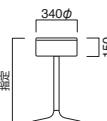

B-10

B-10+FR-1 ② MBK
¥34,300 (セット価格)
張地 / レザー・プレザント PL-15 ㊦

B-10

張地	
A	¥21,800
B	¥23,500
C	¥25,200
D	¥26,900
E	¥28,600
F	¥30,300

※上部のみの価格です。

座面 / ウェービング
※受座 / 180角

B-29

B-29+FR-1 ① MBK
¥36,800 (セット価格)
張地 / レザー・プレザント PL-28 ㊦

B-29

張地	
A	¥25,000
B	¥26,500
C	¥28,000
D	¥29,500
E	¥31,000
F	¥32,500

※上部のみの価格です。

座面 / コンパネ
※受座 / 160角

PS-3

PS-3+FR-1 ① MBK
¥27,200 (セット価格)
張地 / レザー・プレザント PL-16 ㊦

PS-3

張地	
A	¥15,400
B	¥16,600
C	¥17,800
D	¥19,000
E	¥20,200
F	¥21,400

※上部のみの価格です。

※受座 / 160角

PS-13

PS-13+FR-1 ① MBK
¥22,600 (セット価格)
張地 / レザー・プレザント PL-70 ㊦

PS-13

張地	
A	¥10,800
B	¥11,800
C	¥12,800
D	¥13,800
E	¥14,800
F	¥15,800

※上部のみの価格です。

※受座 / 160角