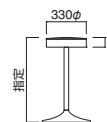

B-29

張地	
A	¥25,000
B	¥26,500
C	¥28,000
D	¥29,500
E	¥31,000
F	¥32,500

※上部のみの価格です。

座面 / コンパネ
※受座 / 160角

PS-3

PS-3+FR-1 ① MBK
¥27,200 (セット価格)
張地 / レザー・プレザント PL-16 ㊦

PS-3

張地	
A	¥15,400
B	¥16,600
C	¥17,800
D	¥19,000
E	¥20,200
F	¥21,400

※上部のみの価格です。

※受座 / 160角

PS-13

PS-13+FR-1 ① MBK
¥22,600 (セット価格)
張地 / レザー・プレザント PL-70 ㊦

PS-13

張地	
A	¥10,800
B	¥11,800
C	¥12,800
D	¥13,800
E	¥14,800
F	¥15,800

※上部のみの価格です。

※受座 / 160角