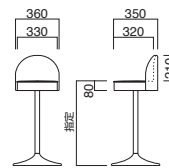

B-10

B-10+FR-1 ② MBK
¥34,300 (セット価格)
張地 / レザー・プレザント PL-15 ㊦

B-10

張地	
A	¥21,800
B	¥23,500
C	¥25,200
D	¥26,900
E	¥28,600
F	¥30,300

※上部のみの価格です。

座面 / ウェービング
※受座 / 180角

B-29

B-29+FR-1 ① MBK
¥36,800 (セット価格)
張地 / レザー・プレザント PL-28 ㊦

B-29

張地	
A	¥25,000
B	¥26,500
C	¥28,000
D	¥29,500
E	¥31,000
F	¥32,500

※上部のみの価格です。

座面 / コンパネ
※受座 / 160角

PS-3

PS-3+FR-1 ① MBK
¥27,200 (セット価格)
張地 / レザー・プレザント PL-16 ㊦

PS-3

張地	
A	¥15,400
B	¥16,600
C	¥17,800
D	¥19,000
E	¥20,200
F	¥21,400