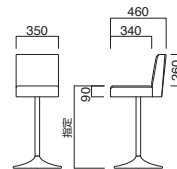

B-10

B-10+FR-1 ② MBK
¥34,300 (セット価格)
張地 / レザー・プレザント PL-15 ㊦

B-10

張地	
A	¥21,800
B	¥23,500
C	¥25,200
D	¥26,900
E	¥28,600
F	¥30,300

※上部のみの価格です。

座面 / ウェービング
※受座 / 180角

B-29

B-29+FR-1 ① MBK
¥36,800 (セット価格)
張地 / レザー・プレザント PL-28 ㊦

B-29

張地	
A	¥25,000
B	¥26,500
C	¥28,000
D	¥29,500
E	¥31,000
F	¥32,500

※上部のみの価格です。

座面 / コンパネ
※受座 / 160角

PS-3

PS-3+FR-1 ① MBK
¥27,200 (セット価格)
張地 / レザー・プレザント PL-16 ㊦

PS-3

張地	
A	¥15,400
B	¥16,600
C	¥17,800
D	¥19,000
E	¥20,200
F	¥21,400