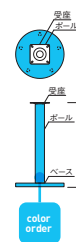

## スタンドレッグ

FR-I ① MSL

FR-I ① MBK

FR-I ① MCR

FR-I				
ベース	ボール	粉体塗装 (M)	クロームメッキ (MCR)	特殊塗装 (MQ)
①370φ	42φ	¥11,800	¥17,500	¥20,500
②400φ		¥12,500	¥19,200	¥21,900
③450φ		¥13,800	¥21,000	¥23,600

ボール・ベース / スチール  
※ベース合成樹脂巻 ※回転式

STEEL color order			
MTW	MTG	MTB	MWH
MGR	MBK	MNA	MDB
MRE	MYE	MBL	MSL
MCL	MCR	MQ1	MQ6

FR-19 ② MSL

FR-19 ② MBK

FR-19 ② MCR

FR-19				
ベース	ボール	粉体塗装 (M)	クロームメッキ (MCR)	特殊塗装 (MQ)
①400φ	76φ	¥20,800	¥35,400	¥30,200
②440φ		¥20,800	¥36,400	¥30,600

ボール・ベース / スチール  
※アジャスター付 ※ロックダウン式 ※回転式  
※ステップの最低高さは床から足掛け上場で80mmまでです。

STEEL color order			
MTW	MTG	MTB	MWH
MGR	MBK	MNA	MDB
MRE	MYE	MBL	MSL
MCL	MCR	MQ1	MQ6

FR-51 ② MSL

FR-51 ② MBK

FR-51 ② MCR

FR-51				
ベース	ボール	粉体塗装 (M)	クロームメッキ (MCR)	特殊塗装 (MQ)
①370φ	42φ	¥18,300	¥27,200	¥33,400
②400φ		¥19,000	¥28,900	¥34,800
③450φ		¥20,300	¥30,700	¥36,500

ボール・ベース・ステップ / スチール  
※ベース合成樹脂巻付 ※回転式  
※ステップの最低高さは床から足掛け上場で125mmまでです。

STEEL color order			
MTW	MTG	MTB	MWH
MGR	MBK	MNA	MDB
MRE	MYE	MBL	MSL
MCL	MCR	MQ1	MQ6

FR-52 ③ MSL

FR-52 ③ MBK

STEEL color order			
MTW	MTG	MTB	MWH
MGR	MBK	MNA	MDB
MRE	MYE	MBL	MSL
MCL	MCR	MQ1	MQ6