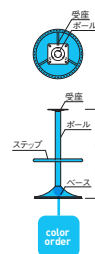

STEEL color order			
MTW	MTG	MTB	MWH
MGR	MBK	MNA	MDB
MRE	MYE	MBL	MSL
MCL	MCR	MQ1	MQ6

FR-19 ② MSL

FR-19 ② MBK

FR-19 ② MCR

FR-19				
ベース	ボール	粉体塗装 (M)	クロームメッキ (MCR)	特殊塗装 (MQ)
①400φ	76φ	¥20,800	¥35,400	¥30,200
②440φ		¥20,800	¥36,400	¥30,600

ボール・ベース / スチール  
※アジャスター付 ※ロックダウン式 ※回転式  
※ステップの最低高さは床から足掛け上場で80mmまでです。

STEEL color order			
MTW	MTG	MTB	MWH
MGR	MBK	MNA	MDB
MRE	MYE	MBL	MSL
MCL	MCR	MQ1	MQ6

FR-51 ② MSL

FR-51 ② MBK

FR-51 ② MCR

FR-51				
ベース	ボール	粉体塗装 (M)	クロームメッキ (MCR)	特殊塗装 (MQ)
①370φ	42φ	¥18,300	¥27,200	¥33,400
②400φ		¥19,000	¥28,900	¥34,800
③450φ		¥20,300	¥30,700	¥36,500

ボール・ベース・ステップ / スチール  
※ベース合成樹脂巻付 ※回転式  
※ステップの最低高さは床から足掛け上場で125mmまでです。

STEEL color order			
MTW	MTG	MTB	MWH
MGR	MBK	MNA	MDB
MRE	MYE	MBL	MSL
MCL	MCR	MQ1	MQ6

FR-52 ③ MSL

FR-52 ③ MBK

STEEL color order			
MTW	MTG	MTB	MWH
MGR	MBK	MNA	MDB
MRE	MYE	MBL	MSL
MCL	MCR	MQ1	MQ6