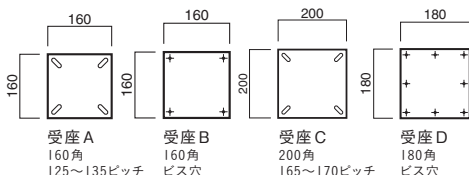

チェアレグ受座

スタンドイス、イスの受座が選べます。

フック

オプションとしてボールにフックを取り付けることができます。
※フックはボールと同色になります。

フック取付
商品価格に+¥3,000