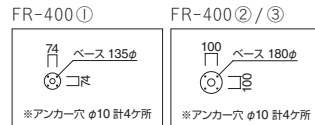

## 床固定式スタンドレグ

※10φ穴  
 ※床固定用のアンカーボルトは付属されていません。

- 高さは寸法を指定してください。
- 記載価格は全物高さ700mmまでです。

FR-400 ① MCR FR-400 ② MBK FR-400 ③ MCR

FR-400

ボール	ベース	カバー	粉体塗装 (M)	クロームメッキ (MCR)
①42.7φ	135φ (74P)	140φ×t20	¥12,500	¥17,400
②60.5φ	180φ (100P)	200φ×t25	¥17,000	¥24,200
③76.3φ		200φ×t25	¥18,500	¥25,900

ボール・ベース・カバー / スチール  
 ※受座は左記よりお選びください。  
 ※回転式

STEEL color order

MTW	MTG	MTB	MWH	MGR	MBK	MNA	MDB
MRE	MYE	MBL	MSL	MCL	MCR	MQ1	MQ6

※アンカー穴 φ10 計4ヶ所 ※アンカー穴 φ10 計4ヶ所

アンカーボルト穴位置詳細