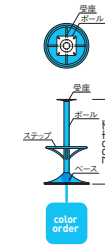

FR-53

ベース	ボール	粉体塗装 (M)	クロームメッキ (MCR)	特殊塗装 (MQ)
①370φ	42φ	¥18,300	¥27,800	¥33,300
②400φ		¥19,500	¥29,900	¥35,300
③450φ		¥20,300	¥31,200	¥36,800

ボール・ベース・ステップ / スチール  
 ※ベース合成樹脂巻付 ※回転式 ※基準高はH580~H700までです。  
 ※ステップの最低高さは床から足掛け上場で215mmまでです。

STEEL color order

MTW	MTG	MTB	MWH
MGR	MBK	MNA	MDB
MRE	MYE	MBL	MSL
MCL	MCR	MQ1	MQ6

ボール・ベース・カバー / スチール  
 ※受座は左記よりお選びください。  
 ※回転式

STEEL color order

MTW	MTG	MTB	MWH	MGR	MBK	MNA	MDB
MRE	MYE	MBL	MSL	MCL	MCR	MQ1	MQ6

※アンカー穴 φ10 計4ヶ所 ※アンカー穴 φ10 計4ヶ所

アンカーボルト穴位置詳細