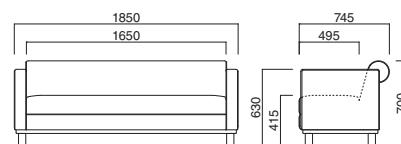

## コラム

Column

背の筒型デザインが印象的なソファ。全体的に角を取ったフォルムと木製脚で、温かみのある空間を演出します。

イメージ▶P.167

コラム3P N  
張地 / 布・ウイル 1 回

## コラム3P

張地	価格
A	¥270,800
B	¥284,500
C	¥298,200
D	¥311,900
E	¥325,600
F	¥339,300

選択可能カラー

N

座面 / ウェーピング  
脚部 / プナ

コラム2P N  
張地 / 布・ウイル 2 回