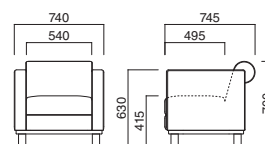

コラム1P

張地	価格
A	¥131,500
B	¥139,000
C	¥146,500
D	¥154,000
E	¥161,500
F	¥169,000

選択可能カラー

N

座面 / ウェーピング
脚部 / プナ