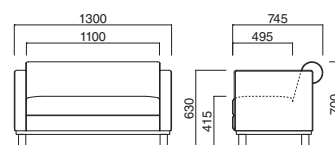

## コラム3P

張地	価格
A	¥270,800
B	¥284,500
C	¥298,200
D	¥311,900
E	¥325,600
F	¥339,300

選択可能カラー

N

座面 / ウェーピング  
脚部 / プナ

コラム2P N  
張地 / 布・ウイル 2 回

## コラム2P

張地	価格
A	¥206,000
B	¥216,700
C	¥227,400
D	¥238,100
E	¥248,800
F	¥259,500

選択可能カラー

N

座面 / ウェーピング  
脚部 / プナ

コラム1P N  
張地 / 布・ウイル 1 回