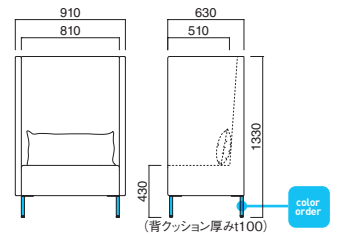

背クッション / パンヤ
座面 / Sパネ
脚部 / スチール

スクリーン1P MDB
張地 / 布・カプリス 10 ㊦

スクリーン1P

- 張地
A ¥274,200
B ¥288,100
C ¥302,000
D ¥315,900
E ¥329,800
F ¥343,700

粉体塗装
※クロームメッキ ▶+¥12,800
※特殊塗装 ▶+¥6,800

背クッション / パンヤ
座面 / Sパネ
脚部 / スチール

スクリーン2P-2 MDB
¥455,600 (ツートン張)
張地 本体 / 布・N.C. NC-126 ㊦
背クッション / 布・リボン RB-331 ㊦

スクリーン2P-2

- 張地
A ¥382,000
B ¥400,400
C ¥418,800
D ¥437,200
E ¥455,600
F ¥474,000

粉体塗装
※クロームメッキ ▶+¥12,800
※特殊塗装 ▶+¥6,800

背クッション / パンヤ
座面 / Sパネ
脚部 / スチール