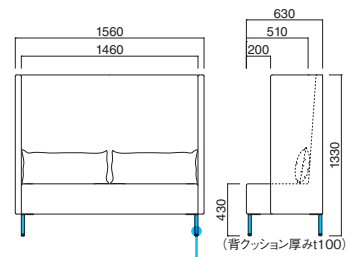

背クッション / パンヤ
座面 / Sパネ
脚部 / スチール

スクリーン1P MDB
張地 / 布・カプリス 10 ㊦

スクリーン1P

- 張地
A ¥274,200
B ¥288,100
C ¥302,000
D ¥315,900
E ¥329,800
F ¥343,700

粉体塗装
※クロームメッキ ▶+¥12,800
※特殊塗装 ▶+¥6,800

背クッション / パンヤ
座面 / Sパネ
脚部 / スチール

スクリーン2P-2 MDB
¥455,600 (ツートン張)
張地 本体 / 布・N.C. NC-126 ㊦
背クッション / 布・リボン RB-331 ㊦

スクリーン2P-2

- 張地
A ¥382,000
B ¥400,400
C ¥418,800
D ¥437,200
E ¥455,600
F ¥474,000

粉体塗装
※クロームメッキ ▶+¥12,800
※特殊塗装 ▶+¥6,800

背クッション / パンヤ
座面 / Sパネ
脚部 / スチール