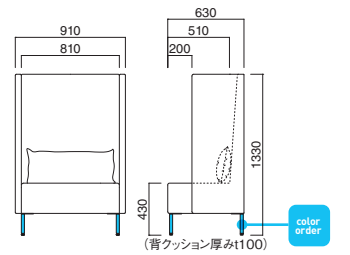

スクリーン2P-2 MDB
¥455,600 (ツートン張)
張地 本体 / 布・N.C. NC-126 ㊦
背クッション / 布・リボン RB-331 ㊦

スクリーン2P-2

- 張地
A ¥382,000
B ¥400,400
C ¥418,800
D ¥437,200
E ¥455,600
F ¥474,000

粉体塗装
※クロームメッキ ▶+¥12,800
※特殊塗装 ▶+¥6,800

背クッション / パンヤ
座面 / Sパネ
脚部 / スチール

スクリーン1P-2 MDB
¥308,200 (ツートン張)
張地 本体 / 布・N.C. NC-126 ㊦
背クッション / 布・リボン RB-331 ㊦

スクリーン1P-2

- 張地
A ¥259,400
B ¥271,600
C ¥283,800
D ¥296,000
E ¥308,200
F ¥320,400

粉体塗装
※クロームメッキ ▶+¥12,800
※特殊塗装 ▶+¥6,800

背クッション / パンヤ
座面 / Sパネ
脚部 / スチール