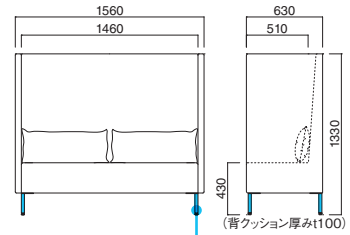

背クッション / パンヤ
座面 / Sパネ
脚部 / スチール

スクリーン1P MDB
張地 / 布・カプリス 10 ㊦

スクリーン1P

- 張地
A ¥274,200
B ¥288,100
C ¥302,000
D ¥315,900
E ¥329,800
F ¥343,700

粉体塗装
※クロームメッキ ▶+¥12,800
※特殊塗装 ▶+¥6,800

背クッション / パンヤ
座面 / Sパネ
脚部 / スチール