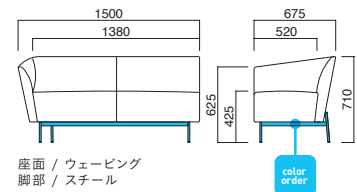

パルロ

Parler

自由に組合せてレイアウトできる
オフィス向けソファ。Rのついた
ソファを両端から片肘タイプで
挟めば広角レイアウトが可能です。

イメージ▶P.171

パルロLA MBK
張地 / 布・アネルカ Y ☐

パルロLA

張地
A ¥184,800
B ¥195,200
C ¥205,600
D ¥216,000
E ¥226,400
F ¥236,800

粉体塗装
※クロームメッキ
▶+¥22,500
※特殊塗装
▶+¥17,300

座面 / ウェーピング
脚部 / スチール

パルロRA

張地
A ¥184,800
B ¥195,200
C ¥205,600
D ¥216,000
E ¥226,400
F ¥236,800

粉体塗装
※クロームメッキ
▶+¥22,500
※特殊塗装
▶+¥17,300

座面 / ウェーピング
脚部 / スチール

パルロRA MBK
張地 / 布・アネルカ Y ☐

パルロコーナー

張地
A ¥130,500
B ¥135,200
C ¥139,900
D ¥144,600
E ¥149,300
F ¥154,000