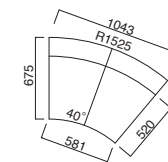

座面 / ウェーピング
脚部 / スチール