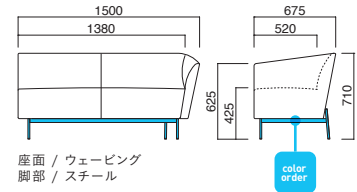

パルロ

Parler

自由に組合せてレイアウトできる
オフィス向けソファ。Rのついた
ソファを両端から片肘タイプで
挟めば広角レイアウトが可能です。

イメージ▶P.171

パルロLA MBK
張地 / 布・アネルカ Y ☐

パルロLA

張地
A ¥184,800
B ¥195,200
C ¥205,600
D ¥216,000
E ¥226,400
F ¥236,800

粉体塗装
※クロームメッキ
▶+¥22,500
※特殊塗装
▶+¥17,300

座面 / ウェーピング
脚部 / スチール

パルロRA

張地
A ¥184,800
B ¥195,200
C ¥205,600
D ¥216,000
E ¥226,400
F ¥236,800

粉体塗装
※クロームメッキ
▶+¥22,500
※特殊塗装
▶+¥17,300

座面 / ウェーピング
脚部 / スチール

パルロRA MBK
張地 / 布・アネルカ Y ☐

パルロコーナー

張地
A ¥130,500
B ¥135,200
C ¥139,900
D ¥144,600
E ¥149,300
F ¥154,000