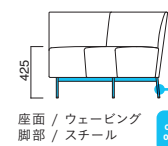

座面 / ウェーピング
脚部 / スチール