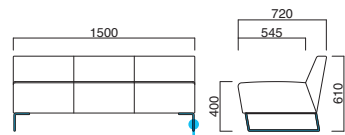

粉体塗装

1. ※クロームメッキ ▶+¥7,200
   ※特殊塗装 ▶+¥13,200

座面 / Sパネ
脚部 / スチール

STEEL	MTW	MTG	MTB	MWH	MGR	MBK	MNA	MDB
color order	MRE	MYE	MBL	MSL	MCL	MGR	MQ1	MQ6

ディアマンテ 2P

1. 張地
   A ¥115,800
   B ¥120,300
   C ¥124,800
   D ¥129,300
   E ¥133,800
   F ¥138,300