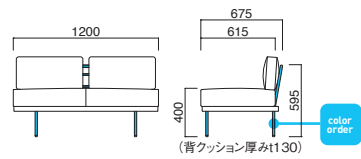

幕板 選択可能カラー

N D

背クッション / パンヤ
座面 / ウェーピング
幕板 / プナ
背・脚部 / スチール

STEEL	MTW	MTG	MTB	MWH	MGR	MBK	MNA	MDB
color order	MRE	MYE	MBL	MSL	MCL	MGR	MQ1	MQ6

ディアマンテ 3P

1. 張地
   A ¥159,500
   B ¥165,700
   C ¥171,900
   D ¥178,100
   E ¥184,300
   F ¥190,500