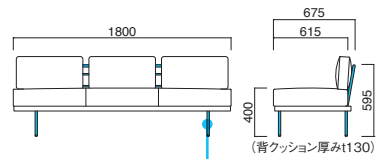

幕板 選択可能カラー

N D

背クッション / パンヤ
座面 / ウェーピング
幕板 / プナ
背・脚部 / スチール

STEEL	MTW	MTG	MTB	MWH	MGR	MBK	MNA	MDB
color order	MRE	MYE	MBL	MSL	MCL	MGR	MQ1	MQ6

クーヘン2P

1. 張地
   A ¥172,500
   B ¥177,400
   C ¥182,300
   D ¥187,200
   E ¥192,100
   F ¥197,000

粉体塗装

1. ※クロームメッキ ▶+¥57,400
   ※特殊塗装 ▶+¥33,000