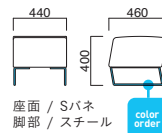

粉体塗装

1. ※クロームメッキ ▶+¥6,000
   ※特殊塗装 ▶+¥13,200

座面 / Sパネ
脚部 / スチール

STEEL	MTW	MTG	MTB	MWH	MGR	MBK	MNA	MDB
color order	MRE	MYE	MBL	MSL	MCL	MGR	MQ1	MQ6