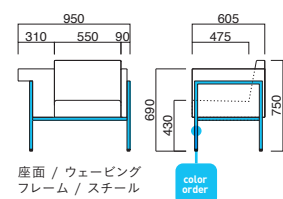

### シグマLAIP

張地  
A ¥143,500  
B ¥151,000  
C ¥158,500  
D ¥166,000  
E ¥173,500  
F ¥181,000

粉体塗装  
※クロームメッキ  
▶+¥31,500  
※特殊塗装  
▶+¥21,400

座面 / ウェービング  
フレーム / スチール

### シグマRAIP

張地  
A ¥143,500  
B ¥151,000  
C ¥158,500  
D ¥166,000  
E ¥173,500  
F ¥181,000

粉体塗装  
※クロームメッキ  
▶+¥31,500  
※特殊塗装  
▶+¥21,400

座面 / ウェービング  
フレーム / スチール