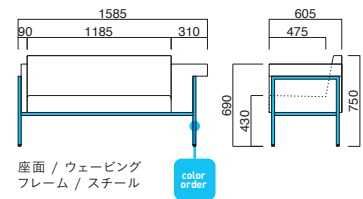

## シグマ Sigma

片方の肘幅が広いのがポイントのワーキングソファ。幅広い肘にパソコンやタブレットを置いて作業することもできます。

イメージ▶P.173

シグマLA2P MWH  
張地 / 布・アネルカ GR ☑

シグマRA2P MWH  
張地 / 布・アネルカ GR ☑

シグマLAIP MWH  
張地 / 布・アネルカ GR ☑

シグマRAIP MWH  
張地 / 布・アネルカ GR ☑

### シグマLA2P

張地  
A ¥197,300  
B ¥207,700  
C ¥218,100  
D ¥228,500  
E ¥238,900  
F ¥249,300

粉体塗装  
※クロームメッキ  
▶+¥39,800  
※特殊塗装  
▶+¥25,500

座面 / ウェービング  
フレーム / スチール