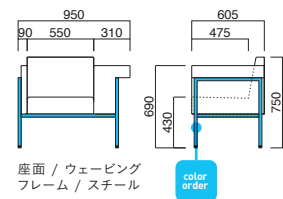

### シグマLA2P

張地  
A ¥197,300  
B ¥207,700  
C ¥218,100  
D ¥228,500  
E ¥238,900  
F ¥249,300

粉体塗装  
※クロームメッキ  
▶+¥39,800  
※特殊塗装  
▶+¥25,500

座面 / ウェービング  
フレーム / スチール

### シグマRA2P

張地  
A ¥197,300  
B ¥207,700  
C ¥218,100  
D ¥228,500  
E ¥238,900  
F ¥249,300

粉体塗装  
※クロームメッキ  
▶+¥39,800  
※特殊塗装  
▶+¥25,500

座面 / ウェービング  
フレーム / スチール

### シグマLAIP

張地  
A ¥143,500  
B ¥151,000  
C ¥158,500  
D ¥166,000  
E ¥173,500  
F ¥181,000

粉体塗装  
※クロームメッキ  
▶+¥31,500  
※特殊塗装  
▶+¥21,400

座面 / ウェービング  
フレーム / スチール