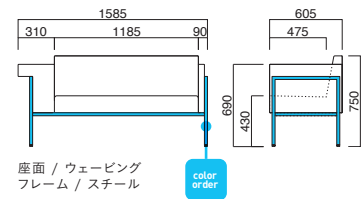

## シグマ Sigma

片方の肘幅が広いのがポイントのワーキングソファ。幅広い肘にパソコンやタブレットを置いて作業することもできます。

イメージ▶P.173

シグマLA2P MWH  
張地 / 布・アネルカ GR ☑

シグマRA2P MWH  
張地 / 布・アネルカ GR ☑

シグマLAIP MWH  
張地 / 布・アネルカ GR ☑

シグマRAIP MWH  
張地 / 布・アネルカ GR ☑

### シグマLA2P

張地  
A ¥197,300  
B ¥207,700  
C ¥218,100  
D ¥228,500  
E ¥238,900  
F ¥249,300

粉体塗装  
※クロームメッキ  
▶+¥39,800  
※特殊塗装  
▶+¥25,500

座面 / ウェービング  
フレーム / スチール

### シグマRA2P

張地  
A ¥197,300  
B ¥207,700  
C ¥218,100  
D ¥228,500  
E ¥238,900  
F ¥249,300

粉体塗装  
※クロームメッキ  
▶+¥39,800  
※特殊塗装  
▶+¥25,500

座面 / ウェービング  
フレーム / スチール