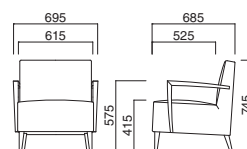

N **D**

座面 / Sパネ
肘・脚部 / プナ

アルバ1P N
張地 / 布・ミナモ MI-825 ㊦

アルバ1P

張地	価格
A	¥89,000
B	¥94,700
C	¥100,400
D	¥106,100
E	¥111,800
F	¥117,500

選択可能カラー

N **D**

座面 / Sパネ
肘・脚部 / プナ