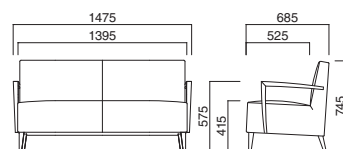

アルバ

Alba

シンプルなデザインでシーンを選ばず
に使える商品。張地と木部カラーの
組合せで提案の幅が広がります。

イメージ▶P.174

アルバ2P D
張地 / 布・ミナモ MI-821 ㊦

アルバ2P

張地	価格
A	¥141,300
B	¥151,300
C	¥161,300
D	¥171,300
E	¥181,300
F	¥191,300

選択可能カラー

N **D**

座面 / Sパネ
肘・脚部 / プナ

アルバ1P N
張地 / 布・ミナモ MI-825 ㊦

アルバ1P

張地	価格
A	¥89,000
B	¥94,700
C	¥100,400
D	¥106,100
E	¥111,800
F	¥117,500

選択可能カラー

N **D**

座面 / Sパネ
肘・脚部 / プナ