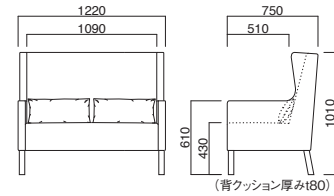

### クレメンテ2P

張地  
A ¥223,000  
B ¥237,100  
C ¥251,200  
D ¥265,300  
E ¥279,400  
F ¥293,500

選択可能カラー  
K

背クッション / パンヤ  
座面 / ウェーピング  
脚部 / プナ

クレメンテIP K  
張地 / 布・ガルボ DBR ㊦