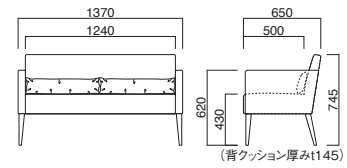

チェーナ2P

張地
A ¥152,000
B ¥161,000
C ¥170,000
D ¥179,000
E ¥188,000
F ¥197,000

選択可能カラー
N D

背クッション / パンヤ
座面 / ウェーピング
脚部 / プナ