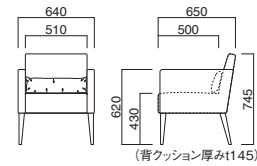

### チェーナ2P

張地  
A ¥152,000  
B ¥161,000  
C ¥170,000  
D ¥179,000  
E ¥188,000  
F ¥197,000

選択可能カラー  
N D

背クッション / パンヤ  
座面 / ウェーピング  
脚部 / プナ

チェーナIP N  
¥122,800 (ツートン張)  
張地 本体 / 布・セラーム GRG ㊦  
背クッション / 布・セラーム I ㊦

### チェーナIP

張地  
A ¥94,300  
B ¥100,000  
C ¥105,700  
D ¥111,400  
E ¥117,100  
F ¥122,800

選択可能カラー  
N D

背クッション / パンヤ  
座面 / ウェーピング  
脚部 / プナ