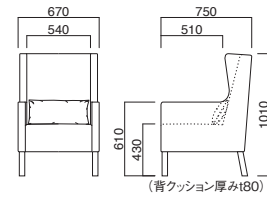

### クレメンテ2P

張地  
A ¥223,000  
B ¥237,100  
C ¥251,200  
D ¥265,300  
E ¥279,400  
F ¥293,500

選択可能カラー  
K

背クッション / パンヤ  
座面 / ウェーピング  
脚部 / プナ

クレメンテIP K  
張地 / 布・ガルボ DBR ㊦

### クレメンテIP

張地  
A ¥162,000  
B ¥172,900  
C ¥183,800  
D ¥194,700  
E ¥205,600  
F ¥216,500

選択可能カラー  
K

背クッション / パンヤ  
座面 / ウェーピング  
脚部 / プナ