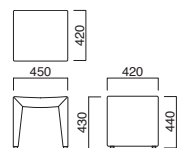

テラスツール

張地	
A	¥33,900
B	¥36,600
C	¥39,300
D	¥42,000
E	¥44,700
F	¥47,400

座面 / コンパネ