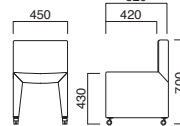

テラスイス

張地	
A	¥50,700
B	¥54,500
C	¥58,300
D	¥62,100
E	¥65,900
F	¥69,700

座面 / コンパネ

※取手付

テラスイス (キャスター付)

張地	
A	¥61,000
B	¥64,800
C	¥68,600
D	¥72,400
E	¥76,200
F	¥80,000

座面 / コンパネ

※取手付

テラスツール

張地	
A	¥33,900
B	¥36,600
C	¥39,300
D	¥42,000
E	¥44,700
F	¥47,400

座面 / コンパネ