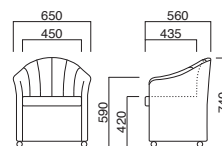

ランド (キャスター付)

張地	
A	¥96,000
B	¥100,700
C	¥105,400
D	¥110,100
E	¥114,800
F	¥119,500