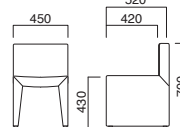

テラスイス

張地	
A	¥50,700
B	¥54,500
C	¥58,300
D	¥62,100
E	¥65,900
F	¥69,700

座面 / コンパネ