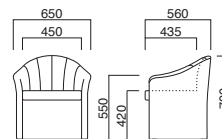

ランド

Land

硬質モールドのロングセラーデザイン。背あたり感のいいU字型のフォルムの定番パーソナルチェア。

ランド
張地 / レザー・プレザント PL-12

ランド (キャスター付)
張地 / レザー・プレザント PL-12

ランド

張地	
A	¥91,800
B	¥96,500
C	¥101,200
D	¥105,900
E	¥110,600
F	¥115,300

本体 / 硬質モールド