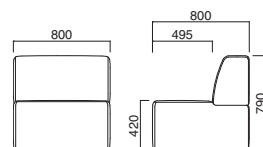

バンブスツール
 張地 / レザー・マニエラ L-8250 ㊞

バンブスツール

張地	
A	¥69,800
B	¥74,900
C	¥80,000
D	¥85,100
E	¥90,200
F	¥95,300

座面 / ウェービング

バンブイス
 張地 / レザー・マニエラ L-8250 ㊞

バンブイス

張地	
A	¥90,800
B	¥97,400
C	¥104,000
D	¥110,600
E	¥117,200
F	¥123,800

座面 / ウェービング

バンブサイドテーブル
 張地 / レザー・マニエラ L-8250 ㊞

バンブサイドテーブル

張地	
A	¥71,500
B	¥74,200
C	¥76,900
D	¥79,600
E	¥82,300
F	¥85,000

天板 / メラミン

天板 / メラミン

TOP / TJY 2052K

バンブアーム
 張地 / レザー・マニエラ L-8250 ㊞