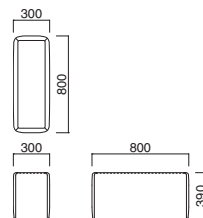

バンブスツール
 張地 / レザー・マニエラ L-8250 ㊞

バンブスツール

張地	
A	¥69,800
B	¥74,900
C	¥80,000
D	¥85,100
E	¥90,200
F	¥95,300

座面 / ウェービング

バンブイス
 張地 / レザー・マニエラ L-8250 ㊞

バンブイス

張地	
A	¥90,800
B	¥97,400
C	¥104,000
D	¥110,600
E	¥117,200
F	¥123,800

座面 / ウェービング

バンブサイドテーブル
 張地 / レザー・マニエラ L-8250 ㊞

バンブサイドテーブル

張地	
A	¥71,500
B	¥74,200
C	¥76,900
D	¥79,600
E	¥82,300
F	¥85,000

天板 / メラミン

天板 / メラミン

TOP / TJY 2052K

バンブアーム
 張地 / レザー・マニエラ L-8250 ㊞