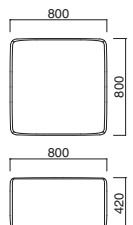

バンブPRE・バンブP・バンブPL・バンブPLE 張地 本体/レザー・マニエラ L-8250 ㊞
 パネル/布・ベイツ 6 ㊞
 バンブサイドテーブル 張地/レザー・マニエラ L-8250 ㊞
 テーブル/天板:TP-197W 600φ ▶P.270 脚部:FT-1 ㊞ MTW ▶P.284

NEW

バンブ

Bump

Designed by
 ARCHIRIVOLTO DESIGN

シンプルで丸みを帯びたエレメントは、背もたれがあるパーツと無いパーツを組み合わせることで、空間の中央やウェイティングエリア、ラウンジなどに柔らかなシートのある風景を作り出します。ミニマルなデザインとディテールへのこだわりを備え合わせ、ちょっとした打ち合わせやブレイクタイムに最適です。

バンブスツール
 張地 / レザー・マニエラ L-8250 ㊞

バンブスツール

張地	
A	¥69,800
B	¥74,900
C	¥80,000
D	¥85,100
E	¥90,200
F	¥95,300

座面 / ウェービング

バンブイス
 張地 / レザー・マニエラ L-8250 ㊞

バンブイス

張地	
A	¥90,800
B	¥97,400
C	¥104,000
D	¥110,600
E	¥117,200
F	¥123,800

座面 / ウェービング

バンブサイドテーブル
 張地 / レザー・マニエラ L-8250 ㊞

バンブサイドテーブル

張地	
A	¥71,500
B	¥74,200
C	¥76,900
D	¥79,600
E	¥82,300
F	¥85,000

天板 / メラミン

天板 / メラミン

TOP / TJY 2052K

バンブアーム
 張地 / レザー・マニエラ L-8250 ㊞