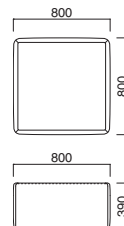

座面 / ウェービング

バンブサイドテーブル
 張地 / レザー・マニエラ L-8250 ㊞

バンブサイドテーブル

張地	
A	¥71,500
B	¥74,200
C	¥76,900
D	¥79,600
E	¥82,300
F	¥85,000

天板 / メラミン

天板 / メラミン

TOP / TJY 2052K

バンブアーム
 張地 / レザー・マニエラ L-8250 ㊞

バンブアーム

張地	
A	¥49,300
B	¥54,400
C	¥59,500
D	¥64,600
E	¥69,700
F	¥74,800

バンブテーブル
 張地 / レザー・マニエラ L-8250 ㊞

バンブテーブル

張地	
A	¥100,800
B	¥104,400
C	¥108,000
D	¥111,600
E	¥115,200
F	¥118,800

天板 / メラミン

天板 / メラミン

TOP / TJY 2052K