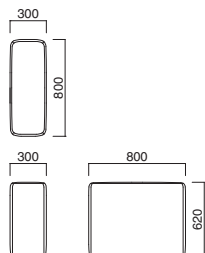

バンブスツール
 張地 / レザー・マニエラ L-8250 ㊞

バンブスツール

張地	
A	¥69,800
B	¥74,900
C	¥80,000
D	¥85,100
E	¥90,200
F	¥95,300

座面 / ウェービング

バンブイス
 張地 / レザー・マニエラ L-8250 ㊞

バンブイス

張地	
A	¥90,800
B	¥97,400
C	¥104,000
D	¥110,600
E	¥117,200
F	¥123,800

座面 / ウェービング

バンブサイドテーブル
 張地 / レザー・マニエラ L-8250 ㊞

バンブサイドテーブル

張地	
A	¥71,500
B	¥74,200
C	¥76,900
D	¥79,600
E	¥82,300
F	¥85,000

天板 / メラミン

天板 / メラミン

TOP / TJY 2052K

バンブアーム
 張地 / レザー・マニエラ L-8250 ㊞

バンブアーム

張地	
A	¥49,300
B	¥54,400
C	¥59,500
D	¥64,600
E	¥69,700
F	¥74,800

バンブテーブル
 張地 / レザー・マニエラ L-8250 ㊞

バンブテーブル

張地	
A	¥100,800
B	¥104,400
C	¥108,000
D	¥111,600
E	¥115,200
F	¥118,800

天板 / メラミン

天板 / メラミン

TOP / TJY 2052K