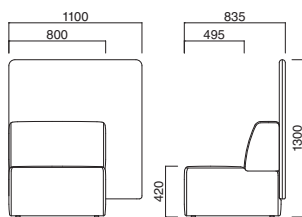

組合せ例1
 パンプPL×1
 パンプP×1
 パンプサイドテーブル×1

組合せ例2
 パンプイス×2
 パンプP×2

組合せ例3
 パンプイス×3
 パンプstuhl×1
 パンプテーブル×1
 パンプサイドテーブル×1

パンプ P

張地	価格
A	¥137,500
B	¥147,900
C	¥158,300
D	¥168,700
E	¥179,100
F	¥189,500

座面 / ウェービング

パンプ P
 ¥168,700 (ツートン張)
 張地 本体 / レザー・マニエラ L-8250 ㊦
 パネル / 布・ベイツ 6 ㊦

パンプ PR

張地	価格
A	¥150,000
B	¥161,500
C	¥173,000
D	¥184,500
E	¥196,000
F	¥207,500

座面 / ウェービング

パンプ PR
 ¥184,500 (ツートン張)
 張地 本体 / レザー・マニエラ L-8250 ㊦
 パネル / 布・ベイツ 6 ㊦

パンプ PRE

張地	価格
A	¥184,300
B	¥198,400
C	¥212,500
D	¥226,600
E	¥240,700
F	¥254,800

座面 / ウェービング

パンプ PRE
 ¥226,600 (ツートン張)
 張地 本体 / レザー・マニエラ L-8250 ㊦
 パネル / 布・ベイツ 6 ㊦

パンプ PL

張地	価格
A	¥150,000
B	¥161,500
C	¥173,000
D	¥184,500
E	¥196,000
F	¥207,500

座面 / ウェービング

パンプ PL
 ¥184,500 (ツートン張)
 張地 本体 / レザー・マニエラ L-8250 ㊦
 パネル / 布・ベイツ 6 ㊦