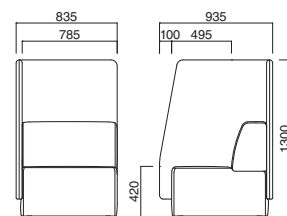

組合せ例1
 パンプPL×1
 パンプP×1
 パンプサイドテーブル×1

組合せ例2
 パンプイス×2
 パンプP×2

組合せ例3
 パンプイス×3
 パンプstuhl×1
 パンプテーブル×1
 パンプサイドテーブル×1

パンプ P

張地	価格
A	¥137,500
B	¥147,900
C	¥158,300
D	¥168,700
E	¥179,100
F	¥189,500

座面 / ウェービング

パンプ P
 ¥168,700 (ツートン張)
 張地 本体 / レザー・マニエラ L-8250 ㊦
 パネル / 布・ベイツ 6 ㊦

パンプ PR

張地	価格
A	¥150,000
B	¥161,500
C	¥173,000
D	¥184,500
E	¥196,000
F	¥207,500

座面 / ウェービング

パンプ PR
 ¥184,500 (ツートン張)
 張地 本体 / レザー・マニエラ L-8250 ㊦
 パネル / 布・ベイツ 6 ㊦

パンプ PRE

張地	価格
A	¥184,300
B	¥198,400
C	¥212,500
D	¥226,600
E	¥240,700
F	¥254,800

座面 / ウェービング

パンプ PRE
 ¥226,600 (ツートン張)
 張地 本体 / レザー・マニエラ L-8250 ㊦
 パネル / 布・ベイツ 6 ㊦

パンプ PL

張地	価格
A	¥150,000
B	¥161,500
C	¥173,000
D	¥184,500
E	¥196,000
F	¥207,500

座面 / ウェービング

パンプ PL
 ¥184,500 (ツートン張)
 張地 本体 / レザー・マニエラ L-8250 ㊦
 パネル / 布・ベイツ 6 ㊦