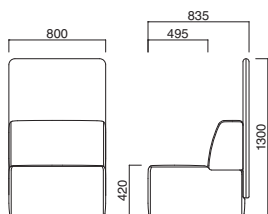

組合せ例1
 パンプPL×1
 パンプP×1
 パンプサイドテーブル×1

組合せ例2
 パンプイス×2
 パンプP×2

組合せ例3
 パンプイス×3
 パンプstuhl×1
 パンプテーブル×1
 パンプサイドテーブル×1

パンプ P

張地	価格
A	¥137,500
B	¥147,900
C	¥158,300
D	¥168,700
E	¥179,100
F	¥189,500

座面 / ウェービング

パンプ P
 ¥168,700 (ツートン張)
 張地 本体 / レザー・マニエラ L-8250 ㊦
 パネル / 布・ベイツ 6 ㊦

パンプ PR

張地	価格
A	¥150,000
B	¥161,500
C	¥173,000
D	¥184,500
E	¥196,000
F	¥207,500

座面 / ウェービング

パンプ PR
 ¥184,500 (ツートン張)
 張地 本体 / レザー・マニエラ L-8250 ㊦
 パネル / 布・ベイツ 6 ㊦

パンプ PRE

張地	価格
A	¥184,300
B	¥198,400
C	¥212,500
D	¥226,600
E	¥240,700
F	¥254,800

座面 / ウェービング

パンプ PRE
 ¥226,600 (ツートン張)
 張地 本体 / レザー・マニエラ L-8250 ㊦
 パネル / 布・ベイツ 6 ㊦

パンプ PL

張地	価格
A	¥150,000
B	¥161,500
C	¥173,000
D	¥184,500
E	¥196,000
F	¥207,500

座面 / ウェービング

パンプ PL
 ¥184,500 (ツートン張)
 張地 本体 / レザー・マニエラ L-8250 ㊦
 パネル / 布・ベイツ 6 ㊦

パンプ PLE

張地	価格
A	¥184,300
B	¥198,400
C	¥212,500
D	¥226,600
E	¥240,700
F	¥254,800

座面 / ウェービング

パンプ PLE
 ¥226,600 (ツートン張)
 張地 本体 / レザー・マニエラ L-8250 ㊦
 パネル / 布・ベイツ 6 ㊦