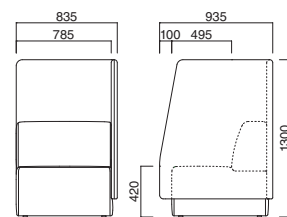

パンプ PR

張地	価格
A	¥150,000
B	¥161,500
C	¥173,000
D	¥184,500
E	¥196,000
F	¥207,500

座面 / ウェービング

パンプ PR
 ¥184,500 (ツートン張)
 張地 本体 / レザー・マニエラ L-8250 ㊦
 パネル / 布・ベイツ 6 ㊦

パンプ PRE

張地	価格
A	¥184,300
B	¥198,400
C	¥212,500
D	¥226,600
E	¥240,700
F	¥254,800

座面 / ウェービング

パンプ PRE
 ¥226,600 (ツートン張)
 張地 本体 / レザー・マニエラ L-8250 ㊦
 パネル / 布・ベイツ 6 ㊦

パンプ PL

張地	価格
A	¥150,000
B	¥161,500
C	¥173,000
D	¥184,500
E	¥196,000
F	¥207,500

座面 / ウェービング

パンプ PL
 ¥184,500 (ツートン張)
 張地 本体 / レザー・マニエラ L-8250 ㊦
 パネル / 布・ベイツ 6 ㊦

パンプ PLE

張地	価格
A	¥184,300
B	¥198,400
C	¥212,500
D	¥226,600
E	¥240,700
F	¥254,800

座面 / ウェービング

パンプ PLE
 ¥226,600 (ツートン張)
 張地 本体 / レザー・マニエラ L-8250 ㊦
 パネル / 布・ベイツ 6 ㊦