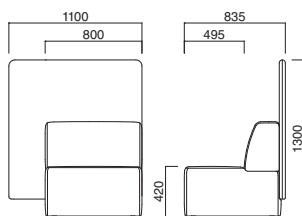

組合せ例1
 パンプPL×1
 パンプP×1
 パンプサイドテーブル×1

組合せ例2
 パンプイス×2
 パンプP×2

組合せ例3
 パンプイス×3
 パンプstuhl×1
 パンプテーブル×1
 パンプサイドテーブル×1

パンプ P

張地	価格
A	¥137,500
B	¥147,900
C	¥158,300
D	¥168,700
E	¥179,100
F	¥189,500

座面 / ウェービング

パンプ P
 ¥168,700 (ツートン張)
 張地 本体 / レザー・マニエラ L-8250 ㊦
 パネル / 布・ベイツ 6 ㊦

パンプ PR

張地	価格
A	¥150,000
B	¥161,500
C	¥173,000
D	¥184,500
E	¥196,000
F	¥207,500

座面 / ウェービング

パンプ PR
 ¥184,500 (ツートン張)
 張地 本体 / レザー・マニエラ L-8250 ㊦
 パネル / 布・ベイツ 6 ㊦

パンプ PRE

張地	価格
A	¥184,300
B	¥198,400
C	¥212,500
D	¥226,600
E	¥240,700
F	¥254,800

座面 / ウェービング

パンプ PRE
 ¥226,600 (ツートン張)
 張地 本体 / レザー・マニエラ L-8250 ㊦
 パネル / 布・ベイツ 6 ㊦

パンプ PL

張地	価格
A	¥150,000
B	¥161,500
C	¥173,000
D	¥184,500
E	¥196,000
F	¥207,500

座面 / ウェービング

パンプ PL
 ¥184,500 (ツートン張)
 張地 本体 / レザー・マニエラ L-8250 ㊦
 パネル / 布・ベイツ 6 ㊦

パンプ PLE

張地	価格
A	¥184,300
B	¥198,400
C	¥212,500
D	¥226,600
E	¥240,700
F	¥254,800

座面 / ウェービング

パンプ PLE
 ¥226,600 (ツートン張)
 張地 本体 / レザー・マニエラ L-8250 ㊦
 パネル / 布・ベイツ 6 ㊦