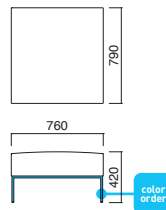

座面 / Sパネ
脚部 / スチール

STEEL	MTW	MTG	MTB	MWH	MGR	MBK	MNA	MDB
color order	MRE	MYE	MBL	MSL	MCL	MOR	MQ1	MQ6