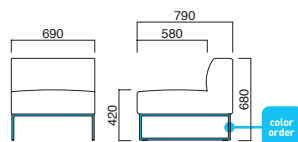

座面 / Sパネ
脚部 / スチール

STEEL	MTW	MTG	MTB	MWH	MGR	MBK	MNA	MDB
color order	MRE	MYE	MBL	MSL	MCL	MOR	MQ1	MQ6

キューブイスLA

張地	A	B	C	D	E	F
	¥89,500	¥94,400	¥99,300	¥104,200	¥109,100	¥114,000

粉体塗装
※クロームメッキ ▶ +¥31,500
※特殊塗装 ▶ +¥27,800