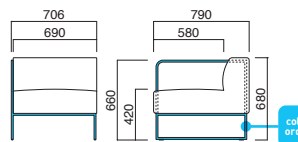

座面 / Sパネ
肘・脚部 / スチール

STEEL	MTW	MTG	MTB	MWH	MGR	MBK	MNA	MDB
color order	MRE	MYE	MBL	MSL	MCL	MOR	MQ1	MQ6

キューブスツール

張地	A	B	C	D	E	F
	¥76,800	¥80,000	¥83,200	¥86,400	¥89,600	¥92,800

粉体塗装
※クロームメッキ ▶ +¥22,200
※特殊塗装 ▶ +¥21,400