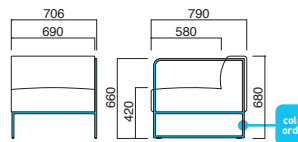

座面 / Sパネ
肘・脚部 / スチール

STEEL	MTW	MTG	MTB	MWH	MGR	MBK	MNA	MDB
color order	MRE	MYE	MBL	MSL	MCL	MOR	MQ1	MQ6

キューブイスRA

張地	A	B	C	D	E	F
	¥89,500	¥94,400	¥99,300	¥104,200	¥109,100	¥114,000

粉体塗装
※クロームメッキ ▶ +¥31,500
※特殊塗装 ▶ +¥27,800