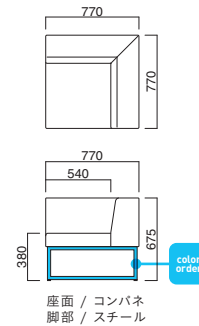

カルトコーナー

張地	
A	¥115,200
B	¥120,900
C	¥126,600
D	¥132,300
E	¥138,000
F	¥143,700

粉体塗装

※クロームメッキ ▶ +¥24,800
※特殊塗装 ▶ +¥24,000

STEEL	MTW	MTG	MTB	MWH	MGR	MBK	MNA	MDB
color order	MRE	MYE	MBL	MSL	MCL	MCR	MQ1	MQ6