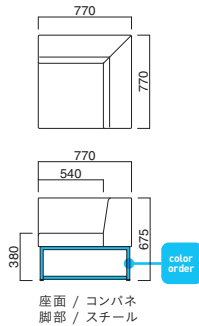

カルトイスLA

張地	
A	¥111,000
B	¥116,700
C	¥122,400
D	¥128,100
E	¥133,800
F	¥139,500

粉体塗装

※クロームメッキ ▶ +¥23,700
※特殊塗装 ▶ +¥22,200

STEEL	MTW	MTG	MTB	MWH	MGR	MBK	MNA	MDB
color order	MRE	MYE	MBL	MSL	MCL	MCR	MQ1	MQ6