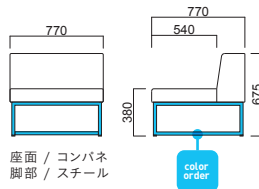

粉体塗装

※クロームメッキ ▶ +¥23,700
※特殊塗装 ▶ +¥22,200

STEEL	MTW	MTG	MTB	MWH	MGR	MBK	MNA	MDB
color order	MRE	MYE	MBL	MSL	MCL	MCR	MQ1	MQ6