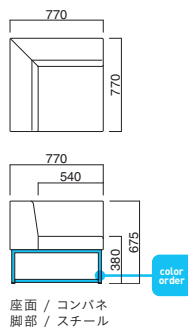

カルトイスRA

張地	
A	¥111,000
B	¥116,700
C	¥122,400
D	¥128,100
E	¥133,800
F	¥139,500

粉体塗装

※クロームメッキ ▶ +¥23,700
※特殊塗装 ▶ +¥22,200

STEEL	MTW	MTG	MTB	MWH	MGR	MBK	MNA	MDB
color order	MRE	MYE	MBL	MSL	MCL	MCR	MQ1	MQ6