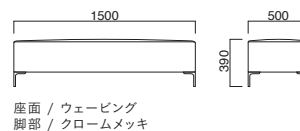

ガトーベンチ

張地	価格
A	¥141,300
B	¥146,000
C	¥150,700
D	¥155,400
E	¥160,100
F	¥164,800