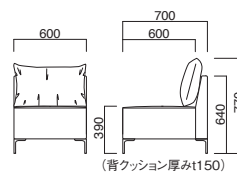

ガトーイス・ガトーコーナー 張地 本体 / 布・エコミクス T-9240 [E]
背クッション / 布・エコミクス T-9235 [E]
ガトースツール 張地 / 布・エコミクス T-9240 [E]

ガトー Gateau

ミドルサイズのセクショナルソファ。
厚手のフリークッションで深いやすら
ぎに包まれます。スタイリッシュな脚
部はメタルプレス仕上げです。

ガトーイス
¥145,500 (ツートン張)
張地 本体 / 布・エコミクス T-9240 [E]
背クッション / 布・エコミクス T-9235 [E]

ガトーコーナー
¥206,800 (ツートン張)
張地 本体 / 布・エコミクス T-9240 [E]
背クッション / 布・エコミクス T-9235 [E]

ガトースツール
張地 / 布・エコミクス T-9240 [E]

ガトーベンチ
張地 / 布・エコミクス T-9240 [E]

ガトーイス

張地	価格
A	¥112,500
B	¥118,000
C	¥123,500
D	¥129,000
E	¥134,500
F	¥140,000

背クッション / パンヤ
座面 / ウェービング
脚部 / クロームメッキ

ガトーコーナー

張地	価格
A	¥157,800
B	¥164,800
C	¥171,800
D	¥178,800
E	¥185,800
F	¥192,800

背クッション / パンヤ
座面 / ウェービング
脚部 / クロームメッキ

ガトースツール

張地	価格
A	¥92,000
B	¥97,500
C	¥103,000
D	¥108,500
E	¥114,000
F	¥119,500