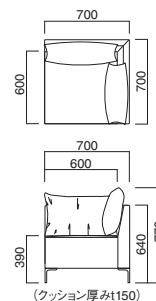

ガトーイス・ガトーコーナー 張地 本体 / 布・エコミクス T-9240 [E]
背クッション / 布・エコミクス T-9235 [E]
ガトースツール 張地 / 布・エコミクス T-9240 [E]

ガトー Gateau

ミドルサイズのセクショナルソファ。
厚手のフリークッションで深いやすら
ぎに包まれます。スタイリッシュな脚
部はメタルプレス仕上げです。

ガトーイス
¥145,500 (ツートン張)
張地 本体 / 布・エコミクス T-9240 [E]
背クッション / 布・エコミクス T-9235 [E]

ガトーコーナー
¥206,800 (ツートン張)
張地 本体 / 布・エコミクス T-9240 [E]
背クッション / 布・エコミクス T-9235 [E]

ガトースツール
張地 / 布・エコミクス T-9240 [E]

ガトーベンチ
張地 / 布・エコミクス T-9240 [E]

ガトーイス

張地	価格
A	¥112,500
B	¥118,000
C	¥123,500
D	¥129,000
E	¥134,500
F	¥140,000

背クッション / パンヤ
座面 / ウェービング
脚部 / クロームメッキ

ガトーコーナー

張地	価格
A	¥157,800
B	¥164,800
C	¥171,800
D	¥178,800
E	¥185,800
F	¥192,800

背クッション / パンヤ
座面 / ウェービング
脚部 / クロームメッキ

ガトースツール

張地	価格
A	¥92,000
B	¥97,500
C	¥103,000
D	¥108,500
E	¥114,000
F	¥119,500