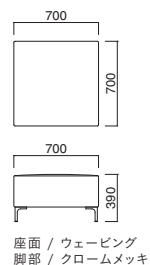

背クッション / パンヤ
座面 / ウェービング
脚部 / クロームメッキ

ガトーコーナー

張地	価格
A	¥157,800
B	¥164,800
C	¥171,800
D	¥178,800
E	¥185,800
F	¥192,800

背クッション / パンヤ
座面 / ウェービング
脚部 / クロームメッキ

ガトースツール

張地	価格
A	¥92,000
B	¥97,500
C	¥103,000
D	¥108,500
E	¥114,000
F	¥119,500