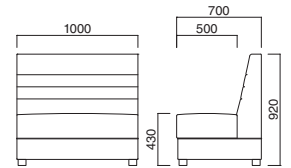

SIZE ORDER SERIES

[ サイズオーダーシリーズ ]

カリアス

Kallias

4つの段が付いた背中が格調を高めるハイバックソファ。クラブ、ラウンジなどの空間におすすめです。

カリアス2P D 張地 背・座 / レザー・ブルテリアチェックL UP977 ©  
 その他 / レザー・シルキーラスタルII UP763 ©  
 テーブル / 参考商品

カリアス  
1P D

張地

A	¥57,300
B	¥63,300
C	¥69,300
D	¥75,300
E	¥81,300
F	¥87,300

座面 / ウェーピング  
脚部 / ラバーウッド

カリアス1P D  
¥75,300 (ツートン張)

張地 背・座 / レザー・ブルテリアチェックL UP977 ©  
 その他 / レザー・シルキーラスタルII UP763 ©

カリアス  
2P D

張地

A	¥93,000
B	¥100,500
C	¥108,000
D	¥115,500
E	¥123,000
F	¥130,500

座面 / ウェーピング  
脚部 / ラバーウッド

カリアス2P D  
¥115,500 (ツートン張)

張地 背・座 / レザー・ブルテリアチェックL UP977 ©  
 その他 / レザー・シルキーラスタルII UP763 ©

カリアス  
角コーナー

張地

A	¥149,800
B	¥159,200
C	¥168,600
D	¥178,000
E	¥187,400
F	¥196,800

座面 / ウェーピング  
脚部 / ラバーウッド