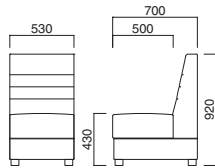

SIZE ORDER SERIES

[ サイズオーダーシリーズ ]

カリアス

Kallias

4つの段が付いた背中が格調を高めるハイバックソファ。クラブ、ラウンジなどの空間におすすめです。

カリアス2P D 張地 背・座 / レザー・ブルテリアチェックL UP977 ©  
 その他 / レザー・シルキーラスタルII UP763 ©  
 テーブル / 参考商品

カリアス  
1P D

張地

A	¥57,300
B	¥63,300
C	¥69,300
D	¥75,300
E	¥81,300
F	¥87,300

座面 / ウェーピング  
脚部 / ラバーウッド

カリアス1P D  
¥75,300 (ツートン張)

張地 背・座 / レザー・ブルテリアチェックL UP977 ©  
 その他 / レザー・シルキーラスタルII UP763 ©

カリアス  
2P D

張地

A	¥93,000
B	¥100,500
C	¥108,000
D	¥115,500
E	¥123,000
F	¥130,500

脚部はナチュラル・ダークブラウン  
2色から選べます。ご指定ください。

N

D

カリアス角コーナー D  
¥178,000 (ツートン張)

張地 背・座 / レザー・ブルテリアチェックL UP977 ©  
 その他 / レザー・シルキーラスタルII UP763 ©

カリアス別寸

張地	例) カリアス別寸 (W650)					
	~W700	~W900	~W1100	~W1300	~W1500	~W1800
A	¥75,800	¥88,700	¥105,700	¥123,000	¥139,500	¥168,400
B	¥83,000	¥96,600	¥113,800	¥131,700	¥149,300	¥179,500
C	¥90,200	¥104,500	¥121,900	¥140,400	¥159,100	¥190,600
D	¥97,400	¥112,400	¥130,000	¥149,100	¥168,900	¥201,700
E	¥104,600	¥120,300	¥138,100	¥157,800	¥178,700	¥212,800
F	¥111,800	¥128,200	¥146,200	¥166,500	¥188,500	¥223,900