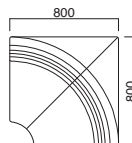

座面 / ウェーピング  
脚部 / ラバーウッド

カリアス2P D  
¥115,500 (ツートン張)

張地 背・座 / レザー・ブルテリアチェックL UP977 ©  
 その他 / レザー・シルキーラスタルII UP763 ©

カリアス  
角コーナー

張地

A	¥149,800
B	¥159,200
C	¥168,600
D	¥178,000
E	¥187,400
F	¥196,800

座面 / ウェーピング  
脚部 / ラバーウッド