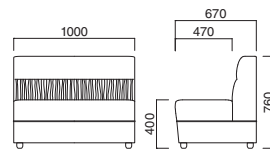

### クローネ イス

張地	
A	¥43,400
B	¥47,800
C	¥52,200
D	¥56,600
E	¥61,000
F	¥65,400

座面 / ウェーピング

クローネイス2P  
張地 / 布・モッズエスポア ME-05 ㊦

### クローネ イス2P

張地	
A	¥85,200
B	¥92,000
C	¥98,800
D	¥105,600
E	¥112,400
F	¥119,200

座面 / ウェーピング