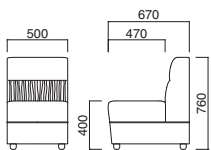

### クローネ イス

張地	
A	¥43,400
B	¥47,800
C	¥52,200
D	¥56,600
E	¥61,000
F	¥65,400

座面 / ウェーピング

クローネイス2P  
張地 / 布・モッズエスポア ME-05 ㊦