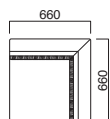

### クローネ イス2P

張地	
A	¥85,200
B	¥92,000
C	¥98,800
D	¥105,600
E	¥112,400
F	¥119,200

座面 / ウェーピング

### クローネ 角イス

張地	
A	¥93,500
B	¥100,100
C	¥106,700
D	¥113,300
E	¥119,900
F	¥126,500

座面 / ウェーピング