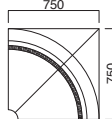

クローネ 角コーナー

張地	
A	¥108,500
B	¥116,000
C	¥123,500
D	¥131,000
E	¥138,500
F	¥146,000

座面 / ウェーピング