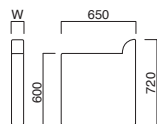

張地

- A ¥71,200
- B ¥78,000
- C ¥84,800
- D ¥91,600
- E ¥98,400
- F ¥105,200

座面 / ウェーピング

ピエタイスRA

張地 / レザー・プレザント PL-27 ㊦

ピエタ
角イス

張地

- A ¥109,000
- B ¥115,400
- C ¥121,800
- D ¥128,200
- E ¥134,600
- F ¥141,000

座面 / ウェーピング

ピエタ
角コーナー

張地

- A ¥114,500
- B ¥122,400
- C ¥130,300
- D ¥138,200
- E ¥146,100
- F ¥154,000

座面 / ウェーピング

ピエタ
肘(独立タイプ)

張地

- A ¥31,500
- B ¥34,700
- C ¥37,900
- D ¥41,100
- E ¥44,300
- F ¥47,500

座面 / ウェーピング

ピエタ肘(独立タイプ)

張地 / レザー・プレザント PL-27 ㊦

※本体と固定される物ではありません。

S-100肘枕

張地

- A ¥9,500
- B ¥10,500
- C ¥11,500
- D ¥12,500
- E ¥13,500
- F ¥14,500

S-100肘枕

寸法 / W200・D400・H200

張地 / 布・トラッド TR-2019 ㊦

ピエタイス別寸

例)ピエタイス別寸(W650)

張地	～W700	～W900	～W1100	～W1300	～W1500	～W1800
A	¥59,500	¥73,000	¥83,300	¥102,800	¥118,800	¥141,300
B	¥64,400	¥79,400	¥89,500	¥110,500	¥127,700	¥151,800
C	¥69,300	¥85,800	¥95,700	¥118,200	¥136,600	¥162,300
D	¥74,200	¥92,200	¥101,900	¥125,900	¥145,500	¥172,800
E	¥79,100	¥98,600	¥108,100	¥133,600	¥154,400	¥183,300
F	¥84,000	¥105,000	¥114,300	¥141,300	¥163,300	¥193,800