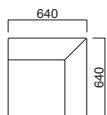

張地 / レザー・プレザント PL-27 ㊦

ピエタイスLA

張地

- A ¥71,200
- B ¥78,000
- C ¥84,800
- D ¥91,600
- E ¥98,400
- F ¥105,200

座面 / ウェーピング

ピエタイスLA

張地 / レザー・プレザント PL-27 ㊦

ピエタイスRA

張地

- A ¥71,200
- B ¥78,000
- C ¥84,800
- D ¥91,600
- E ¥98,400
- F ¥105,200

座面 / ウェーピング

ピエタイスRA

張地 / レザー・プレザント PL-27 ㊦

ピエタ
角イス

張地

- A ¥109,000
- B ¥115,400
- C ¥121,800
- D ¥128,200
- E ¥134,600
- F ¥141,000

座面 / ウェーピング

ピエタ
角コーナー

張地

- A ¥114,500
- B ¥122,400
- C ¥130,300
- D ¥138,200
- E ¥146,100
- F ¥154,000

座面 / ウェーピング

ピエタ
肘(独立タイプ)

張地

- A ¥31,500
- B ¥34,700
- C ¥37,900
- D ¥41,100
- E ¥44,300
- F ¥47,500

寸法 / W200・D400・H200

張地 / 布・トラッド TR-2019 ㊦

ピエタイス別寸

例)ピエタイス別寸(W650)

張地	～W700	～W900	～W1100	～W1300	～W1500	～W1800
A	¥59,500	¥73,000	¥83,300	¥102,800	¥118,800	¥141,300
B	¥64,400	¥79,400	¥89,500	¥110,500	¥127,700	¥151,800
C	¥69,300	¥85,800	¥95,700	¥118,200	¥136,600	¥162,300
D	¥74,200	¥92,200	¥101,900	¥125,900	¥145,500	¥172,800
E	¥79,100	¥98,600	¥108,100	¥133,600	¥154,400	¥183,300
F	¥84,000	¥105,000	¥114,300	¥141,300	¥163,300	¥193,800