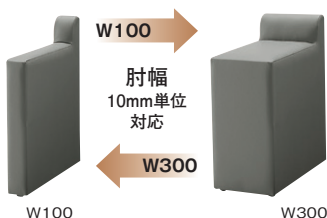

張地

- A ¥71,200
- B ¥78,000
- C ¥84,800
- D ¥91,600
- E ¥98,400
- F ¥105,200

座面 / ウェーピング

ピエタイスRA

張地 / レザー・プレザント PL-27 ㊦

ピエタ
角イス

張地

- A ¥109,000
- B ¥115,400
- C ¥121,800
- D ¥128,200
- E ¥134,600
- F ¥141,000

座面 / ウェーピング

ピエタ
角コーナー

張地

- A ¥114,500
- B ¥122,400
- C ¥130,300
- D ¥138,200
- E ¥146,100
- F ¥154,000

座面 / ウェーピング

ピエタ
肘(独立タイプ)

張地

- A ¥31,500
- B ¥34,700
- C ¥37,900
- D ¥41,100
- E ¥44,300
- F ¥47,500

座面 / ウェーピング

ピエタ肘(独立タイプ)

張地 / レザー・プレザント PL-27 ㊦

※本体と固定される物ではありません。

S-100肘枕

張地

- A ¥9,500
- B ¥10,500
- C ¥11,500
- D ¥12,500
- E ¥13,500
- F ¥14,500

S-100肘枕