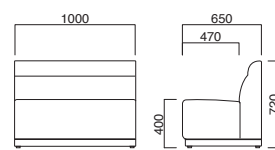

ピエタ

レイアウトが広がる便利なフリー肘。イスとの間に幅を変えてセットできます。あらゆる空間へオールラウンドに。

Pieta

ピエタイス・ピエタイス2P・ピエタイスLA・ピエタイスRA・ピエタ角コーナー・S-100肘枕
張地 / 布・トラッド TR-2019 ㊦

ピエタイス

張地

- A ¥40,000
- B ¥44,500
- C ¥49,000
- D ¥53,500
- E ¥58,000
- F ¥62,500

座面 / ウェーピング

ピエタイス

張地 / レザー・プレザント PL-27 ㊦

ピエタイス2P

張地

- A ¥77,300
- B ¥83,700
- C ¥90,100
- D ¥96,500
- E ¥102,900
- F ¥109,300

座面 / ウェーピング

ピエタイス2P

張地 / レザー・プレザント PL-27 ㊦

ピエタイスLA

張地

- A ¥71,200
- B ¥78,000
- C ¥84,800
- D ¥91,600
- E ¥98,400
- F ¥105,200

座面 / ウェーピング

ピエタイスLA

張地 / レザー・プレザント PL-27 ㊦

ピエタイスRA