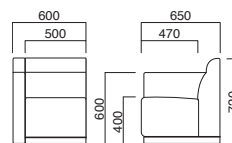

座面 / ウェーピング

ピエタイス

張地 / レザー・プレザント PL-27 ㊦

ピエタイス2P

張地

- A ¥77,300
- B ¥83,700
- C ¥90,100
- D ¥96,500
- E ¥102,900
- F ¥109,300

座面 / ウェーピング

ピエタイス2P

張地 / レザー・プレザント PL-27 ㊦

ピエタイスLA

張地

- A ¥71,200
- B ¥78,000
- C ¥84,800
- D ¥91,600
- E ¥98,400
- F ¥105,200

座面 / ウェーピング

ピエタイスLA

張地 / レザー・プレザント PL-27 ㊦

ピエタイスRA

張地

- A ¥71,200
- B ¥78,000
- C ¥84,800
- D ¥91,600
- E ¥98,400
- F ¥105,200

座面 / ウェーピング

ピエタイスRA

張地 / レザー・プレザント PL-27 ㊦

ピエタ
角イス

張地

- A ¥109,000
- B ¥115,400
- C ¥121,800
- D ¥128,200
- E ¥134,600
- F ¥141,000

座面 / ウェーピング

ピエタ
角コーナー

張地

- A ¥114,500
- B ¥122,400
- C ¥130,300
- D ¥138,200
- E ¥146,100
- F ¥154,000

座面 / ウェーピング

ピエタ
肘(独立タイプ)

張地

- A ¥31,500
- B ¥34,700
- C ¥37,900
- D ¥41,100
- E ¥44,300
- F ¥47,500