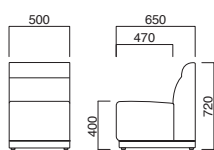

ピエタ

レイアウトが広がる便利なフリー肘。イスとの間に幅を変えてセットできます。あらゆる空間へオールラウンドに。

Pieta

ピエタイス・ピエタイス2P・ピエタイスLA・ピエタイスRA・ピエタ角コーナー・S-100肘枕
張地 / 布・トラッド TR-2019 ㊦

ピエタイス

張地

- A ¥40,000
- B ¥44,500
- C ¥49,000
- D ¥53,500
- E ¥58,000
- F ¥62,500

座面 / ウェーピング

ピエタイス

張地 / レザー・プレザント PL-27 ㊦

ピエタイス2P

張地

- A ¥77,300
- B ¥83,700
- C ¥90,100
- D ¥96,500
- E ¥102,900
- F ¥109,300

座面 / ウェーピング

ピエタイス2P