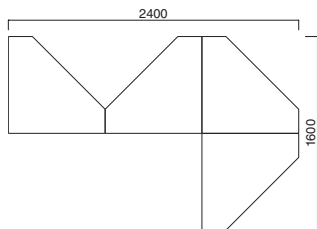

アラベスク

Arabesque

組合せ次第で様々なレイアウトが可能でデザインツールです。張地とカラーオーダー対応の脚との組合せで、空間にアクセントを加えることができます。

アラベスク MBK
張地 / 布・ウィーブ #11 ㊦

アラベスク MBK
張地 / 布・ウィーブ #14 ㊦

アラベスク

張地	
A	¥64,500
B	¥66,800
C	¥69,100
D	¥71,400
E	¥73,700
F	¥76,000