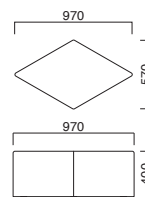

粉体塗装
※クロームメッキ
▶+¥43,200
※特殊塗装
▶+¥28,900

座面 / コンパネ
脚部 / スチール

ソリッド

Solid

空間を彩るオブジェとして、単体または組合せて自由なレイアウトが楽しめます。オープンスペースや公共空間におすすめです。

ソリッド
張地 / 布・N.C. NC-032 ㊦

ソリッド

張地	
A	¥54,900
B	¥57,900
C	¥60,900
D	¥63,900
E	¥66,900
F	¥69,900