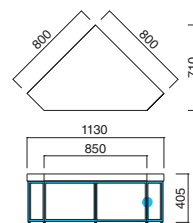

アラベスク

張地	
A	¥64,500
B	¥66,800
C	¥69,100
D	¥71,400
E	¥73,700
F	¥76,000

粉体塗装
※クロームメッキ
▶+¥43,200
※特殊塗装
▶+¥28,900