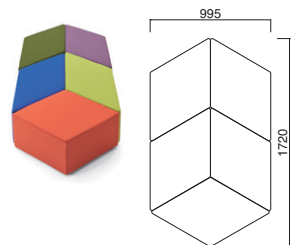

アラベスク

Arabesque

組合せ次第で様々なレイアウトが可能でデザインツールです。張地とカラーオーダー対応の脚との組合せで、空間にアクセントを加えることができます。

アラベスク MBK
張地 / 布・ウィーブ #11 ㊦

アラベスク MBK
張地 / 布・ウィーブ #14 ㊦

アラベスク

張地	
A	¥64,500
B	¥66,800
C	¥69,100
D	¥71,400
E	¥73,700
F	¥76,000

粉体塗装
※クロームメッキ
▶+¥43,200
※特殊塗装
▶+¥28,900

座面 / コンパネ
脚部 / スチール

ソリッド

Solid

空間を彩るオブジェとして、単体または組合せて自由なレイアウトが楽しめます。オープンスペースや公共空間におすすめです。

ソリッド
張地 / 布・N.C. NC-032 ㊦

ソリッド

張地	
A	¥54,900
B	¥57,900
C	¥60,900
D	¥63,900
E	¥66,900
F	¥69,900