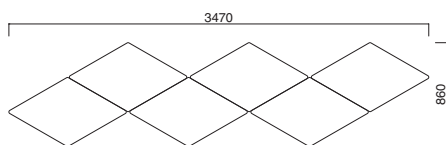

アラベスク

Arabesque

組合せ次第で様々なレイアウトが可能でデザインツールです。張地とカラーオーダー対応の脚との組合せで、空間にアクセントを加えることができます。

アラベスク MBK
張地 / 布・ウィーブ #11 ㊦

アラベスク MBK
張地 / 布・ウィーブ #14 ㊦

アラベスク

張地	
A	¥64,500
B	¥66,800
C	¥69,100
D	¥71,400
E	¥73,700
F	¥76,000

粉体塗装
※クロームメッキ
▶+¥43,200
※特殊塗装
▶+¥28,900

座面 / コンパネ
脚部 / スチール

ソリッド

Solid

空間を彩るオブジェとして、単体または組合せて自由なレイアウトが楽しめます。オープンスペースや公共空間におすすめです。

ソリッド
張地 / 布・N.C. NC-032 ㊦

ソリッド

張地	
A	¥54,900
B	¥57,900
C	¥60,900
D	¥63,900
E	¥66,900
F	¥69,900