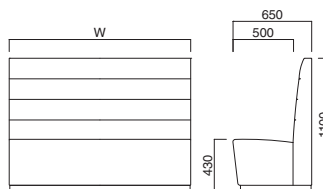

レプタイル2

Reptile2

オフィス、ショップ、施設などに最適なハイバックタイプのソファベンチです。奥行きをセーブしたスリムな背もたれにグレードを上げる横キルトを施しています。弾力性のある厚手座面下には表情豊かな木製台輪をセット。デラックスな存在感を高めています。

座面 / コンパネ
台輪 / メラミン仕上 (TJ-2062K)
※台輪は樹脂プラバート付です。

Custom Order

カスタムオーダー価格一覧表

	～W650	～W900	～W1100	～W1300	～W1500	～W1800
張地						
A	¥115,300	¥155,800	¥188,000	¥220,500	¥253,800	¥303,800
B	¥121,300	¥163,200	¥196,500	¥230,100	¥264,500	¥316,200
C	¥127,300	¥170,600	¥205,000	¥239,700	¥275,200	¥328,600
D	¥133,300	¥178,000	¥213,500	¥249,300	¥285,900	¥341,000
E	¥139,300	¥185,400	¥222,000	¥258,900	¥296,600	¥353,400
F	¥145,300	¥192,800	¥230,500	¥268,500	¥307,300	¥365,800

ジェクト

Jecht

省スペースならジェクトです。ワイドサイズ(間口)のオーダーはもちろん、背もたれの天地サイズも指定できます。張地、塗装台輪2色との組合せです。

ジェクト上部

	～W1100	～W1300	～W1500	～W1800
張地				
A	¥57,800	¥69,100	¥79,800	¥95,100
B	¥61,400	¥73,100	¥84,200	¥100,000
C	¥65,000	¥77,100	¥88,600	¥104,900
D	¥68,600	¥81,100	¥93,000	¥109,800
E	¥72,200	¥85,100	¥97,400	¥114,700
F	¥75,800	¥89,100	¥101,800	¥119,600

※取付費用別途。

座面 / コンパネ

ジェクト台輪

メラミン ナチュラル (NA)、ブラウン (BR) 3面仕上

	～W1100	～W1300	～W1500	～W1800
	¥69,700	¥82,900	¥94,700	¥111,900

台輪 / メラミン3面仕上、底板有

※座面はめ込み式

※底板有

※台輪は樹脂プラバート付です。

●背部の取り付け方

※製品のご指定について
ワイドサイズ(間口)をご指定いただき、張地、台輪をお選びください。