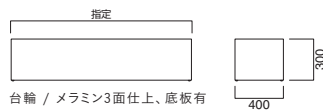

ジェクト

Jecht

省スペースならジェクトです。ワイドサイズ(間口)のオーダーはもちろん、背もたれの天地サイズも指定できます。張地、塗装台輪2色との組合せです。

ジェクト上部 W1000
張地 / レザー・プレザント PL-21 ㊦

ジェクト上部

	～W1100	～W1300	～W1500	～W1800
張地				
A	¥57,800	¥69,100	¥79,800	¥95,100
B	¥61,400	¥73,100	¥84,200	¥100,000
C	¥65,000	¥77,100	¥88,600	¥104,900
D	¥68,600	¥81,100	¥93,000	¥109,800
E	¥72,200	¥85,100	¥97,400	¥114,700
F	¥75,800	¥89,100	¥101,800	¥119,600

※取付費用別途。

座面 / コンパネ

ジェクト台輪 W1000 NA

ジェクト台輪

メラミン ナチュラル (NA)、ブラウン (BR) 3面仕上

	～W1100	～W1300	～W1500	～W1800
	¥69,700	¥82,900	¥94,700	¥111,900

台輪 / メラミン3面仕上、底板有

※座面はめ込み式