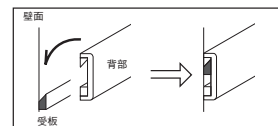

※取付費用別途。

座面 / コンパネ

ジェクト台輪 W1000 NA

ジェクト台輪

メラミン ナチュラル (NA)、ブラウン (BR) 3面仕上

	～W1100	～W1300	～W1500	～W1800
	¥69,700	¥82,900	¥94,700	¥111,900

台輪 / メラミン3面仕上、底板有

※座面はめ込み式

※底板有

※台輪は樹脂プラバート付です。

●背部の取り付け方

※製品のご指定について
ワイドサイズ(間口)をご指定いただき、張地、台輪をお選びください。

ジェクト台輪 W1000 BR