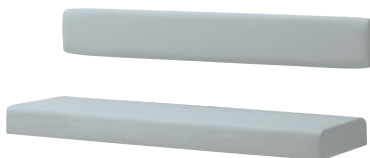

レプタイル2

Reptile2

オフィス、ショップ、施設などに最適なハイバックタイプのソファベンチです。奥行きをセーブしたスリムな背もたれにグレードを上げる横キルトを施しています。弾力性のある厚手座面下には表情豊かな木製台輪をセット。デラックスな存在感を高めています。

レプタイル2 W1500
張地 / 布・クオーレ CU07 ㊦

座面 / コンパネ
台輪 / メラミン仕上 (TJ-2062K)
※台輪は樹脂プラバート付です。

ジェクト

Jecht

省スペースならジェクトです。ワイドサイズ(間口)のオーダーはもちろん、背もたれの天地サイズも指定できます。張地、塗装台輪2色との組合せです。

ジェクト上部 W1000
張地 / レザー・プレザント PL-21 ㊦

ジェクト上部

	～W1100	～W1300	～W1500	～W1800
張地				
A	¥57,800	¥69,100	¥79,800	¥95,100
B	¥61,400	¥73,100	¥84,200	¥100,000
C	¥65,000	¥77,100	¥88,600	¥104,900
D	¥68,600	¥81,100	¥93,000	¥109,800
E	¥72,200	¥85,100	¥97,400	¥114,700
F	¥75,800	¥89,100	¥101,800	¥119,600

※底板有

※台輪は樹脂プラバート付です。

●背部の取り付け方

※製品のご指定について
ワイドサイズ(間口)をご指定いただき、張地、台輪をお選びください。

ジェクト台輪 W1000 BR