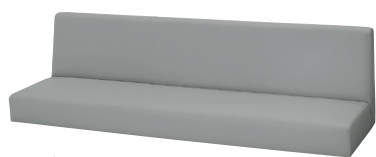

SIZE ORDER SERIES

[サイズオーダーシリーズ]

System bench [システムベンチ]

ベンチ101 W1000・H600
張地 / レザー・プレザント PL-13 ㊦

張地 ランク	~W650	~W900	~W1100	~W1300	~W1500	~W1800
A	¥46,500	¥62,500	¥74,500	¥86,000	¥97,000	¥118,300
B	¥50,700	¥68,000	¥81,100	¥93,700	¥105,900	¥128,800
C	¥54,900	¥73,500	¥87,700	¥101,400	¥114,800	¥139,300
D	¥59,100	¥79,000	¥94,300	¥109,100	¥123,700	¥149,800
E	¥63,300	¥84,500	¥100,900	¥116,800	¥132,600	¥160,300
F	¥67,500	¥90,000	¥107,500	¥124,500	¥141,500	¥170,800

ベンチ102 W1000・H600
張地 / レザー・プレザント PL-16 ㊦

張地 ランク	~W650	~W900	~W1100	~W1300	~W1500	~W1800
A	¥51,800	¥67,000	¥79,500	¥93,800	¥105,800	¥125,000
B	¥56,000	¥72,500	¥86,100	¥101,500	¥114,700	¥135,500
C	¥60,200	¥78,000	¥92,700	¥109,200	¥123,600	¥146,000
D	¥64,400	¥83,500	¥99,300	¥116,900	¥132,500	¥156,500
E	¥68,600	¥89,000	¥105,900	¥124,600	¥141,400	¥167,000
F	¥72,800	¥94,500	¥112,500	¥132,300	¥150,300	¥177,500

設置方法

※床固定式ではありません。
※樹脂ブラバト付です。