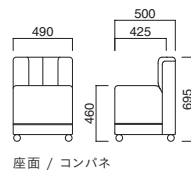

1 アクロス 張地 / 布・グロープ B ㊦  
 2 アクロス 張地 / 布・グロープ GRG ㊦  
 3 S-C1 張地 / 布・グロープ OR ㊦  
 テーブル / 天板: TP-197W 600φ ▶ P.270  
 脚部: FT-1 ㊦ MTW ▶ P.284

## アクロス

Across

アクロス  
 張地 / 布・グロープ B ㊦

アクロス

張地

A	¥45,700
B	¥49,300
C	¥52,900
D	¥56,500
E	¥60,100
F	¥63,700

座面 / コンパネ

アクロス (キャスター付)  
 張地 / 布・グロープ GRG ㊦

アクロス  
 (キャスター付)

張地

A	¥51,700
B	¥55,300
C	¥58,900
D	¥62,500
E	¥66,100
F	¥69,700

座面 / コンパネ