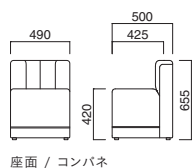

1 アクロス 張地 / 布・グロープ B ㊦  
 2 アクロス 張地 / 布・グロープ GRG ㊦  
 3 S-C1 張地 / 布・グロープ OR ㊦  
 テーブル / 天板: TP-197W 600φ ▶ P.270  
 脚部: FT-1 ㊦ MTW ▶ P.284

## アクロス

Across

アクロス  
 張地 / 布・グロープ B ㊦

アクロス

張地

A	¥45,700
B	¥49,300
C	¥52,900
D	¥56,500
E	¥60,100
F	¥63,700

座面 / コンパネ

アクロス (キャスター付)  
 張地 / 布・グロープ GRG ㊦

アクロス  
 (キャスター付)

張地

A	¥51,700
B	¥55,300
C	¥58,900
D	¥62,500
E	¥66,100
F	¥69,700

座面 / コンパネ