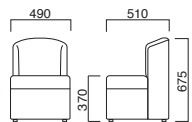

## ジェノバ

Jenoba

ジェノバ  
 張地 / レザー・プレゼント PL-52 ㊦

ジェノバ

張地

A	¥44,000
B	¥47,600
C	¥51,200
D	¥54,800
E	¥58,400
F	¥62,000

座面 / コンパネ